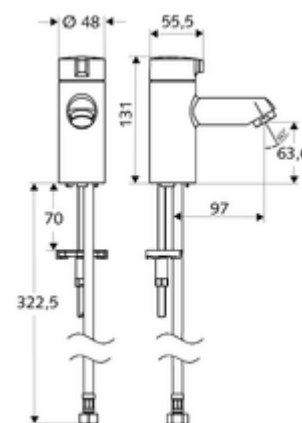

número de artículo: 02 142 06 99

Grifo de lavabo agua fría MODUS K HD-K - Agua fría / agua premezclada a alta presión

Grifería compacta abierta/cerrada para lavamanos.

Volumen de suministro

- Grifo de lavabo
 - Cabezal de cerámica
- Manguera de conexión flexible Clean-Fix S G 3/8 RI x 380 mm
- Material de instalación para el montaje de lavabo

Datos técnicos

- S_Durchfluss: máx. 5 l/min independiente de la presión
- Presión del caudal: 1,0 - 5,0 bar
- Presión máx. En reposo: 8 bar
- Temperatura de funcionamiento máx.: 70 °C (80 °C para desinfección térmica)
- Conexión: G 3/8 RI
- Material: Funcionamiento Fundición de zinc a presión, Carcasa Latón de acuerdo a la normativa de agua potable alemana
- Acabado: Cromo

Datos de suministro

- Peso: 1,23 kg/Unidad
- Unidades de embalaje: 1

Artículos relacionados recomendados

Regulador de caudal máx. 5,7 l/min independientemente de la presión, antirrobo	Artículo No.: 02 121 06 99
Llave de escuadra con función reguladora COMFORT con filtro	Artículo No.: 05 428 06 99
Llave de escuadra con función reguladora COMFORT con filtro	Artículo No.: 05 429 06 99
Válvula de desagüe de lavabo OPEN	Artículo No.: 02 002 06 99
Válvula de desagüe de lavabo PUSH OPEN	Artículo No.: 02 000 06 99