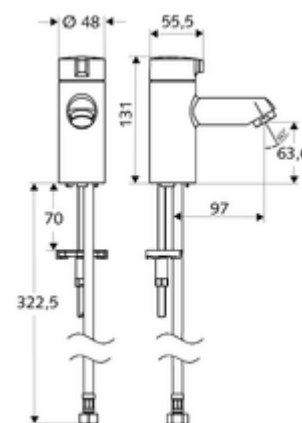

número de artículo: 02 142 06 99

Grifo de lavabo agua fría MODUS K HD-K - Agua fría / agua premezclada a alta presión

Grifería compacta abierta/cerrada para lavamanos.

Volumen de suministro

- Grifo de lavabo
 - Cabezal de cerámica
- Manguera de conexión flexible Clean-Fix S G 3/8 RI x 380 mm
- Material de instalación para el montaje de lavabo

Datos técnicos

- S_Durchfluss: máx. 5 l/min independiente de la presión
- Presión del caudal: 1,0 - 5,0 bar
- Presión máx. En reposo: 8 bar
- Temperatura de funcionamiento máx.: 70 °C (80 °C para desinfección térmica)
- Conexión: G 3/8 RI
- Material: Funcionamiento Fundición de zinc a presión, Carcasa Latón de acuerdo a la normativa de agua potable alemana
- Acabado: Cromo

Datos de suministro

- Peso: 1,23 kg/Unidad
- Unidades de embalaje: 1

Artículos relacionados recomendados

Regulador de caudal máx. 5,7 l/min independientemente de la presión, antirrobo	Artículo No.: 02 121 06 99
Llave de escuadra con función reguladora COMFORT con filtro	Artículo No.: 05 428 06 99 o
Llave de escuadra con función reguladora COMFORT con filtro	Artículo No.: 05 429 06 99
Válvula de desagüe de lavabo OPEN	Artículo No.: 02 002 06 99
Válvula de desagüe de lavabo PUSH OPEN	Artículo No.: 02 000 06 99