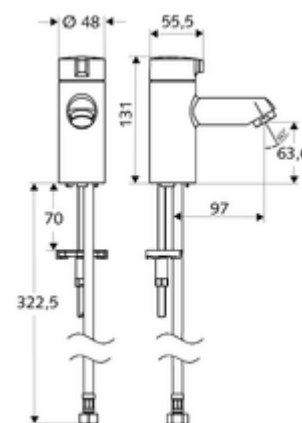

### Volumen de suministro

- Grifo de lavabo
  - Cabezal de cerámica
- Manguera de conexión flexible Clean-Fix S G 3/8 RI x 380 mm
- Material de instalación para el montaje de lavabo

### Datos técnicos

- S\_Durchfluss: máx. 5 l/min independiente de la presión
- Presión del caudal: 1,0 - 5,0 bar
- Presión máx. En reposo: 8 bar
- Temperatura de funcionamiento máx.: 70 °C (80 °C para desinfección térmica)
- Conexión: G 3/8 RI
- Material: Funcionamiento Fundición de zinc a presión, Carcasa Latón de acuerdo a la normativa de agua potable alemana
- Acabado: Cromo

### Artículos relacionados recomendados

Regulador de caudal máx. 5,7 l/min independientemente de la presión, antirrobo	Artículo No.: 02 121 06 99
Llave de escuadra con función reguladora COMFORT con filtro	Artículo No.: 05 428 06 99
Llave de escuadra con función reguladora COMFORT con filtro	Artículo No.: 05 429 06 99
Válvula de desagüe de lavabo OPEN	Artículo No.: 02 002 06 99
Válvula de desagüe de lavabo PUSH OPEN	Artículo No.: 02 000 06 99