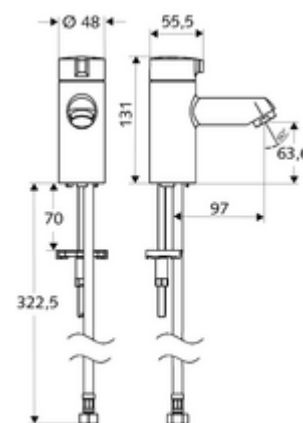

### Volumen de suministro

- Grifo de lavabo
  - Cabezal de cerámica
- Manguera de conexión flexible Clean-Fix S G 3/8 RI x 380 mm
- Material de instalación para el montaje de lavabo

### Datos técnicos

- Caudal: máx. 5 l/min independiente de la presión
- Presión del caudal: 1,0 - 5,0 bar
- Presión máx. En reposo: 8 bar
- Temperatura de funcionamiento máx.: 70 °C (80 °C para desinfección térmica)
- Conexión: G 3/8 RI
- Material: Funcionamiento Fundición de zinc a presión, Carcasa Latón de acuerdo a la normativa de agua potable alemana
- Acabado: Cromo

### Artículos relacionados recomendados

Regulador de caudal máx. 5,7 l/min independientemente de la presión, antirrobo	Artículo No.: 02 121 06 99
Llave de escuadra con función reguladora COMFORT con filtro	Artículo No.: 05 428 06 99 o
Llave de escuadra con función reguladora COMFORT con filtro	Artículo No.: 05 429 06 99
Válvula de desagüe de lavabo OPEN	Artículo No.: 02 002 06 99
Válvula de desagüe de lavabo PUSH OPEN	Artículo No.: 02 000 06 99