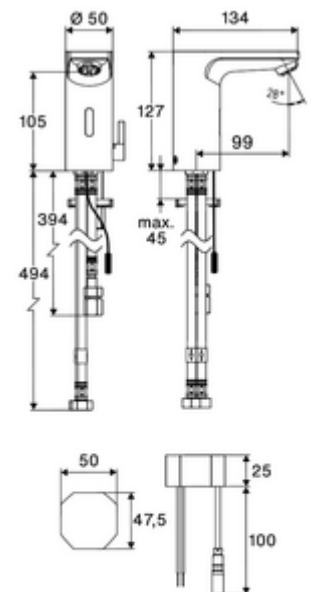

número de artículo: 00 296 06 99

Grifería electrónica de lavabo CELIS E² LP-M - Agua mezclada a baja presión

Grifería sin contacto, controlada por sensor con innovadora tecnología ToF.
Insensible a los materiales reflectantes como espejos, chalecos de seguridad, etc.
Con interfaz Bluetooth® integrada. Parametrizable a través de la aplicación SCHELL.
Adecuado para la interconexión con el sistema de gestión de agua SWS de SCHELL.
Alimentación a red. Para calentador abierto.

Volumen de suministro

- Grifo de un solo orificio con sensor de tiempo de vuelo
 - Controlador de temperatura con limitación de agua caliente
 - Electrónica de sensor de tiempo de vuelo (ToF) con ajuste automático del rango del sensor
 - Regulador de caudal
 - Electroválvula con soporte axial de 6 V con prefiltro
- Transformador oculto 9 VCC, 100 - 240 VCA, 50 - 60 Hz
- Prefiltro con limitador de caudal
- 3 Flexos de conexión flexibles Clean-Fix S G 3/8 RI x 380 / 500 mm
- Material de instalación para el montaje de lavabo

Datos de suministro

- Peso: 1,70 kg/Unidad
- Unidades de embalaje: 1

Artículos relacionados recomendados

- Cable prolongación 1,5 m
- Cable prolongación 3 m

- Artículo No.: 51 010 00 99 o
- Artículo No.: 51 023 00 99 o