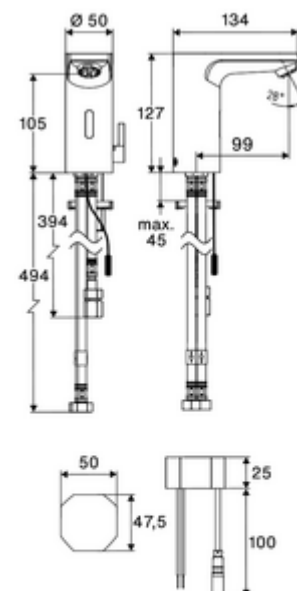

número de artículo: 00 296 06 99

Grifería electrónica de lavabo CELIS E² LP-M - Agua mezclada a baja presión

Grifería sin contacto, controlada por sensor con innovadora tecnología ToF.
Insensible a los materiales reflectantes como espejos, chalecos de seguridad, etc.
Con interfaz Bluetooth® integrada. Parametrizable a través de la aplicación SCHELL.
Adecuado para la interconexión con el sistema de gestión de agua SWS de SCHELL.
Alimentación a red. Para calentador abierto.

Volumen de suministro

- Grifo de un solo orificio con sensor de tiempo de vuelo
 - Controlador de temperatura con limitación de agua caliente
 - Electrónica de sensor de tiempo de vuelo (ToF) con ajuste automático del rango del sensor
 - Regulador de caudal
 - Electroválvula con soporte axial de 6 V con prefiltro
- Transformador oculto 9 VCC, 100 - 240 VCA, 50 - 60 Hz
- Prefiltro con limitador de caudal
- 3 Flexos de conexión flexibles Clean-Fix S G 3/8 RI x 380 / 500 mm
- Material de instalación para el montaje de lavabo

Datos de suministro

- Peso: 1,70 kg/Unidad
- Unidades de embalaje: 1

Artículos relacionados recomendados

- Cable prolongación 1,5 m
- Cable prolongación 3 m

- Artículo No.: 51 010 00 99 o
- Artículo No.: 51 023 00 99 o