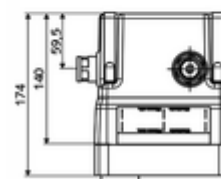

Volumen de suministro

- Masterbox
 - Carcasa para obra
 - Alojamiento para grifería mural
 - Válvula antirretorno (EN 1717: EB)
 - Grifería de lavabo empotrada con válvula de aislamiento
 - Electroválvula 6 V
 - Prefiltro
- Boquilla de descarga
- Tapa empotrada

Datos técnicos

- Caudal a 3 bar: 15 l/min
- Presión del caudal: 1,0 - 5,0 bar
- Presión máx. En reposo: 8 bar
- Temperatura de funcionamiento máx.: 70 °C (80 °C para desinfección térmica)
- Einbautiefe: 100 - 124 mm
- Conexión: G 1/2 RI
- Material: Carcasa Plástico, Trayectoria del agua Latón resistente a la descincificación de acuerdo a la normativa de agua potable alemana
- Dimensiones: B 149 mm x A 138 mm x P 140 mm
- Certificados: P-IX 18008/IA, Belgaqua
- Clase de ruido: I
- Clase de caudal: A