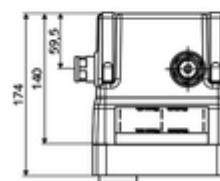

Volumen de suministro

- Masterbox
 - Carcasa para obra
 - Alojamiento para grifería mural
 - Válvula antirretorno (EN 1717: EB)
 - Grifería de lavabo empotrada con válvula de aislamiento
 - Electroválvula 6 V
 - Prefiltro
- Boquilla de descarga
- Tapa empotrada

Datos técnicos

- Caudal a 3 bar: 15 l/min
- Presión del caudal: 1,0 - 5,0 bar
- Presión máx. En reposo: 8 bar
- Temperatura de funcionamiento máx.: 70 °C (80 °C para desinfección térmica)
- Einbautiefe: 100 - 124 mm
- Conexión: G 1/2 RI
- Material: Carcasa Plástico, Trayectoria del agua Latón resistente a la descincificación de acuerdo a la normativa de agua potable alemana
- Dimensiones: B 149 mm x A 138 mm x P 140 mm
- Certificados: P-IX 18008/IA, Belgaqua
- Clase de ruido: I
- Clase de caudal: A