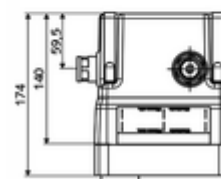

número de artículo: 01 947 00 99

Masterbox empotrada WBW-E-V Agua fría / agua premezclada

Para griferías de lavabo empotradas LINUS W-E-V. Activación electrónica. Con mecanismos sellados y válvula de aislamiento interna.

Volumen de suministro

- Masterbox
 - Carcasa para obra
 - Alojamiento para grifería mural
 - Válvula antirretorno (EN 1717: EB)
 - Grifería de lavabo empotrada con válvula de aislamiento
 - Electroválvula 6 V
 - Prefiltro
- Boquilla de descarga
- Tapa empotrada

Datos técnicos

- Caudal a 3 bar: 15 l/min
- Presión del caudal: 1,0 - 5,0 bar
- Presión máx. En reposo: 8 bar
- Temperatura de funcionamiento máx.: 70 °C (80 °C para desinfección térmica)
- Einbautiefe: 100 - 124 mm
- Conexión: G 1/2 RI
- Material: Carcasa Plástico, Trayectoria del agua Latón resistente a la descincificación de acuerdo a la normativa de agua potable alemana
- Dimensiones: B 149 mm x A 138 mm x P 140 mm
- Certificados: P-IX 18008/IA, Belgaqua
- Clase de ruido: I
- Clase de caudal: A