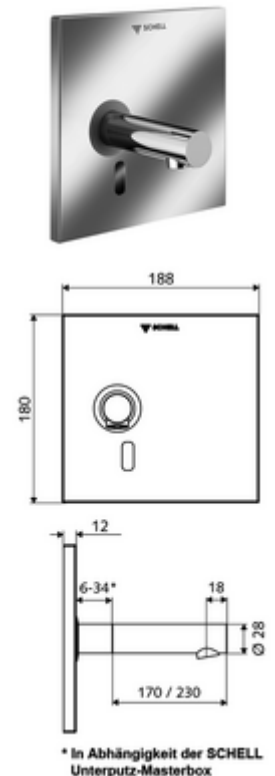

Datos técnicos

- Opciones de configuración a través de SWS/SSC
  - Rango del sensor (corto / medio / largo)
  - Programación mediante reflejo de corto alcance (desconectada/conectada)
  - Máx. tiempo de descarga (1 - 360 s)
  - Tiempo de seguimiento (0,6 - 60 s)
  - Descarga antiestancamiento (apagada / 5 - 600 s, cada 1 - 240 h tras la última descarga / cada 1 - 240 h)
  - Descarga continua para la desinfección térmica, con protección antiestancamiento (apagada / 15 - 600 s)
  - Flujo continuo (apagado / 15 - 600 s)
  - Modo de ahorro de energía (apagado / 1 - 254 h tras la última utilización)
  - Parada de limpieza (apagada / 60 - 360 s)
- Opciones de configuración manual
  - Rango del sensor (corto / medio / largo)
  - Descarga antiestancamiento (apagada / 30 s, cada 24 h tras la última descarga / cada 24 h)
  - Descarga continua para la desinfección térmica, con protección antiestancamiento (apagada / 300 s / 120 s)
  - Parada de limpieza (apagada / 60 s)
- S_Durchfluss: máx. 5 l/min independiente de la presión
- Presión del caudal: 1,0 - 5,0 bar
- Presión máx. En reposo: 8 bar
- Temperatura de funcionamiento máx.: 70 °C (80 °C para desinfección térmica)
- Material: Salida Latón de acuerdo a la normativa de agua potable alemana, Placa frontal Acero inoxidable
- Acabado: Salida Cromo, Placa frontal Acero inoxidable cepillado
- : L 110 mm
- Medidas del panel frontal: B 188 mm x A 180 mm x P 12 mm

Datos de suministro

- Peso: 1,61 kg/Unidad
- Unidades de embalaje: 1

Artículos relacionados necesarios

Masterbox empotrada WBW-E-V

Artículo No.: 01 947 00 99