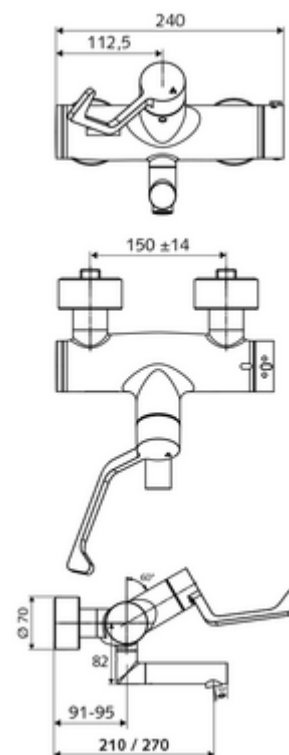

número de artículo: 01 665 06 99

Grifería de lavabo adosada VITUS VW-AH-T Agua mezclada, termostato ThermoProtect

Accionamiento manual abierto/cerrado con maneta gerontológica.

Volumen de suministro

- Grifería de lavabo adosada abierta/cerrada
 - Maneta gerontológica ergonómica 153 mm
 - Cartucho cerámico abierto / cerrado
 - 2 válvulas antirretorno (EN 1717: EB)
 - Salida orientable (bloqueable)
 - Válvula para realizar la desinfección térmica manual (de acuerdo a DVGW W 551)
 - ThermoProtect termostato según EN 1111, posibilidad de bloquear la temperatura a 38 °C, protección antiescaldamiento en caso de fallo del suministro de agua fría
 - Aireador con bajo contenido en aerosol (chorro laminar)
- 2 conexiones en S y embellecedores (de profundidad ajustable)

Datos técnicos

- : 7,5 - 9,0 l/min
- Presión del caudal: 1,0 - 5,0 bar
- Temperatura de funcionamiento máx.: 70 °C (80 °C para desinfección térmica)
- Conexión: 2x DN 15 G 1/2 RE
- Material: Salida Latón de acuerdo a la normativa de agua potable alemana, Funcionamiento Latón, Carcasa Latón de acuerdo a la normativa de agua potable alemana
- Acabado: Cromo
- Proyección a la mitad del regulador de caudal: 270 mm
- Certificados: PA-IX 38236/IO, Belgaqua
- Clase de ruido: I
- Clase de caudal: O

Datos de suministro

- Peso: 5,37 kg/Unidad
- Unidades de embalaje: 1

Artículos relacionados recomendados

Conjunto de conexión en S con válvula de cierre	Artículo No.: 23 775 00 99
Válvula de desagüe de lavabo OPEN	Artículo No.: 02 002 06 99 o
Válvula de desagüe de lavabo PUSH OPEN	Artículo No.: 02 000 06 99 o