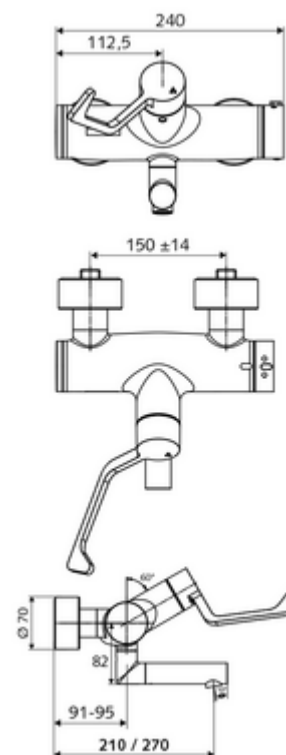

número de artículo: 01 665 06 99

Grifería de lavabo adosada VITUS VW-AH-T Agua mezclada, termostato ThermoProtect

Accionamiento manual abierto/cerrado con maneta gerontológica.

Volumen de suministro

- Grifería de lavabo adosada abierta/cerrada
 - Maneta gerontológica ergonómica 153 mm
 - Cartucho cerámico abierto / cerrado
 - 2 válvulas antirretorno (EN 1717: EB)
 - Salida orientable (bloqueable)
 - Válvula para realizar la desinfección térmica manual (de acuerdo a DVGW W 551)
 - ThermoProtect termostato según EN 1111, posibilidad de bloquear la temperatura a 38 °C, protección antiescaldamiento en caso de fallo del suministro de agua fría
 - Aireador con bajo contenido en aerosol (chorro laminar)
- 2 conexiones en S y embellecedores (de profundidad ajustable)

Datos técnicos

- Presión del caudal: 1,0 - 5,0 bar
- Temperatura de funcionamiento máx.: 70 °C (80 °C para desinfección térmica)
- Conexión: 2x DN 15 G 1/2 RE
- Material: Salida Latón de acuerdo a la normativa de agua potable alemana, Funcionamiento Latón, Carcasa Latón de acuerdo a la normativa de agua potable alemana
- Acabado: Cromo
- Proyección a la mitad del regulador de caudal: 270 mm
- Certificados: PA-IX 38236/IO, Belgaqua
- Clase de ruido: I
- Clase de caudal: O

Datos de suministro

- Peso: 5,37 kg/Unidad
- Unidades de embalaje: 1

Artículos relacionados recomendados

Conjunto de conexión en S con válvula de cierre	Artículo No.: 23 775 00 99
Válvula de desagüe de lavabo OPEN	Artículo No.: 02 002 06 99 o
Válvula de desagüe de lavabo PUSH OPEN	Artículo No.: 02 000 06 99 o