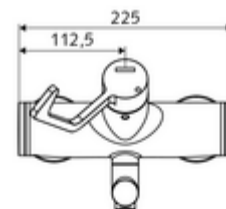

número de artículo: 01 664 06 99

Grifería de lavabo adosada VITUS VW-AH-M Agua mezclada

Accionamiento manual abierto/frío/caliente con maneta gerontológica.

Volumen de suministro

- Grifería de lavabo adosada abierta/fría/caliente
 - Maneta gerontológica ergonómica 153 mm
 - 2 válvulas antirretorno (EN 1717: EB)
 - Salida orientable (bloqueable)
 - Cartucho cerámico encendido / frío / caliente con limitación de agua caliente
 - Válvula para realizar la desinfección térmica manual (de acuerdo a DVGW W 551)
 - Aireador con bajo contenido en aerosol (chorro laminar)
- 2 conexiones en S y embellecedores (de profundidad ajustable)

Datos técnicos

- Presión del caudal: 1,0 - 5,0 bar
- Temperatura de funcionamiento máx.: 70 °C (80 °C para desinfección térmica)
- Conexión: 2x DN 15 G 1/2 RE
- Material: Salida Latón de acuerdo a la normativa de agua potable alemana, Funcionamiento Latón, Carcasa Latón de acuerdo a la normativa de agua potable alemana
- Acabado: Cromo
- Proyección a la mitad del regulador de caudal: 270 mm
- Certificados: PA-IX 38239/IO, Belgaqua
- Clase de ruido: I
- Clase de caudal: O

Datos de suministro

- Peso: 5,05 kg/Unidad
- Unidades de embalaje: 1

Artículos relacionados recomendados

Conjunto de conexión en S con válvula de cierre	Artículo No.: 23 775 00 99
Válvula de desagüe de lavabo OPEN	Artículo No.: 02 002 06 99 o
Válvula de desagüe de lavabo PUSH OPEN	Artículo No.: 02 000 06 99 o