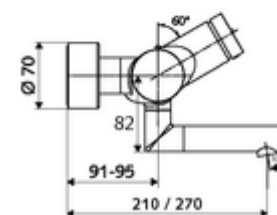

Volumen de suministro

- Grifería de lavabo temporizada y adosada
 - Botón temporizado SC
 - 2 válvulas antirretorno (EN 1717: EB)
 - Cartucho temporizado SC II
 - Salida orientable (bloqueable) con aireador
 - Válvula para realizar la desinfección térmica manual (de acuerdo a DVGW W 551)
 - ThermoProtect termostato según EN 1111, posibilidad de bloquear la temperatura a 38 °C, protección antiescaldamiento en caso de fallo del suministro de agua fría
- 2 conexiones en S y embellecedores (de profundidad ajustable)

Datos técnicos

- duración: 2 - 15 s ajustable (7 s Ajustado de fábrica)
- Caudal: máx. 5 l/min independiente de la presión
- Presión del caudal: 1,0 - 5,0 bar
- Temperatura de funcionamiento máx.: 70 °C (80 °C para desinfección térmica)
- Conexión: 2x DN 15 G 1/2 RE
- Material: Salida Latón de acuerdo a la normativa de agua potable alemana, Carcasa Latón de acuerdo a la normativa de agua potable alemana
- Acabado: Cromo
- Proyección a la mitad del regulador de caudal: 270 mm
- Certificados: PA-IX 38234/IO, Belgaqua
- Clase de ruido: I
- Clase de caudal: O

Datos de suministro

- Peso: 5,08 kg/Unidad
- Unidades de embalaje: 1

Artículos relacionados recomendados

Válvula de desagüe de lavabo OPEN
Válvula de desagüe de lavabo PUSH OPEN

Artículo No.: 23 775 00 99
Artículo No.: 02 002 06 99 o
Artículo No.: 02 000 06 99 o