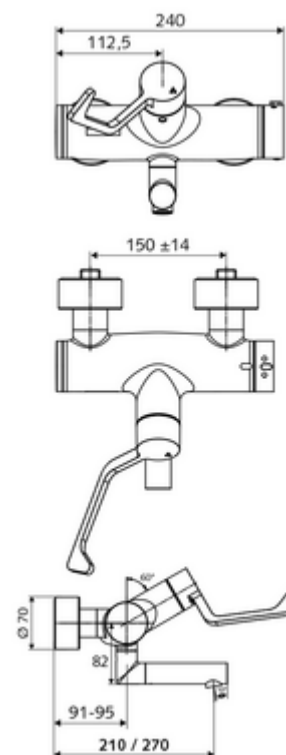

número de artículo: 01 657 06 99

Grifería de lavabo adosada VITUS VW-AH-T Agua mezclada, termostato ThermoProtect

Accionamiento manual abierto/cerrado con maneta gerontológica.

Volumen de suministro

- Grifería de lavabo adosada abierta/cerrada
  - Maneta gerontológica ergonómica 153 mm
  - Cartucho cerámico abierto / cerrado
  - 2 válvulas antirretorno (EN 1717: EB)
  - Salida orientable (bloqueable)
  - Válvula para realizar la desinfección térmica manual (de acuerdo a DVGW W 551)
  - ThermoProtect termostato según EN 1111, posibilidad de bloquear la temperatura a 38 °C, protección antiescaldamiento en caso de fallo del suministro de agua fría
    - Aireador con bajo contenido en aerosol (chorro laminar)
- 2 conexiones en S y embellecedores (de profundidad ajustable)

Datos técnicos

- Presión del caudal: 1,0 - 5,0 bar
- Temperatura de funcionamiento máx.: 70 °C (80 °C para desinfección térmica)
- Conexión: 2x DN 15 G 1/2 RE
- Material: Salida Latón de acuerdo a la normativa de agua potable alemana, Funcionamiento Latón, Carcasa Latón de acuerdo a la normativa de agua potable alemana
- Acabado: Cromo
- Proyección a la mitad del regulador de caudal: 210 mm
- Certificados: PA-IX 38236/IO, Belgaqua, WRAS solicitado
- Clase de ruido: I
- Clase de caudal: O

Datos de suministro

- Peso: 5,18 kg/Unidad
- Unidades de embalaje: 1

Artículos relacionados recomendados

Conjunto de conexión en S con válvula de cierre	Artículo No.: 23 775 00 99
Válvula de desagüe de lavabo OPEN	Artículo No.: 02 002 06 99 o
Válvula de desagüe de lavabo PUSH OPEN	Artículo No.: 02 000 06 99 o