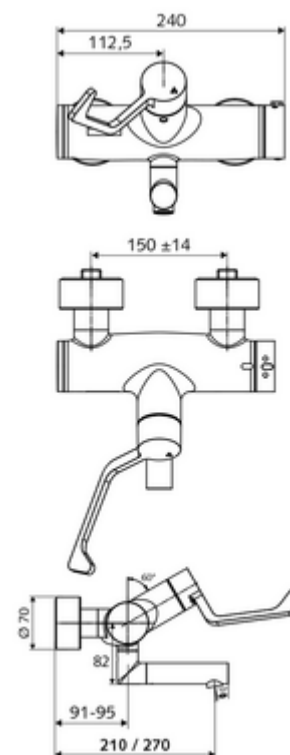

número de artículo: 01 657 06 99

Grifería de lavabo adosada VITUS VW-AH-T Agua mezclada, termostato ThermoProtect

Accionamiento manual abierto/cerrado con maneta gerontológica.

Volumen de suministro

- Grifería de lavabo adosada abierta/cerrada
 - Maneta gerontológica ergonómica 153 mm
 - Cartucho cerámico abierto / cerrado
 - 2 válvulas antirretorno (EN 1717: EB)
 - Salida orientable (bloqueable)
 - Válvula para realizar la desinfección térmica manual (de acuerdo a DVGW W 551)
 - ThermoProtect termostato según EN 1111, posibilidad de bloquear la temperatura a 38 °C, protección antiescaldamiento en caso de fallo del suministro de agua fría
 - Aireador con bajo contenido en aerosol (chorro laminar)
- 2 conexiones en S y embellecedores (de profundidad ajustable)

Datos técnicos

- Presión del caudal: 1,0 - 5,0 bar
- Temperatura de funcionamiento máx.: 70 °C (80 °C para desinfección térmica)
- Conexión: 2x DN 15 G 1/2 RE
- Material: Salida Latón de acuerdo a la normativa de agua potable alemana, Funcionamiento Latón, Carcasa Latón de acuerdo a la normativa de agua potable alemana
- Acabado: Cromo
- Proyección a la mitad del regulador de caudal: 210 mm
- Certificados: PA-IX 38236/IO, Belgaqua, WRAS solicitado
- Clase de ruido: I
- Clase de caudal: O

Datos de suministro

- Peso: 5,18 kg/Unidad
- Unidades de embalaje: 1

Artículos relacionados recomendados

Conjunto de conexión en S con válvula de cierre	Artículo No.: 23 775 00 99
Válvula de desagüe de lavabo OPEN	Artículo No.: 02 002 06 99 o
Válvula de desagüe de lavabo PUSH OPEN	Artículo No.: 02 000 06 99 o