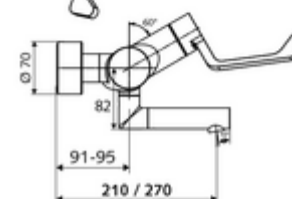

número de artículo: 01 656 06 99

Grifería de lavabo adosada VITUS VW-AH-M Agua mezclada

Accionamiento manual abierto/frío/caliente con maneta gerontológica.

Volumen de suministro

- Grifería de lavabo adosada abierta/fría/caliente
  - Maneta gerontológica ergonómica 153 mm
  - 2 válvulas antirretorno (EN 1717: EB)
  - Salida orientable (bloqueable)
  - Cartucho cerámico encendido / frío / caliente con limitación de agua caliente
  - Válvula para realizar la desinfección térmica manual (de acuerdo a DVGW W 551)
  - Aireador con bajo contenido en aerosol (chorro laminar)
- 2 conexiones en S y embellecedores (de profundidad ajustable)

Datos técnicos

- : 7,5 - 9,0 l/min
- Presión del caudal: 1,0 - 5,0 bar
- Temperatura de funcionamiento máx.: 70 °C (80 °C para desinfección térmica)
- Conexión: 2x DN 15 G 1/2 RE
- Material: Salida Latón de acuerdo a la normativa de agua potable alemana, Funcionamiento Latón, Carcasa Latón de acuerdo a la normativa de agua potable alemana
- Acabado: Cromo
- Proyección a la mitad del regulador de caudal: 210 mm
- Certificados: PA-IX 38239/IO, Belgaqua, WRAS solicitado
- Clase de ruido: I
- Clase de caudal: O

Datos de suministro

- Peso: 4,93 kg/Unidad
- Unidades de embalaje: 1

Artículos relacionados recomendados

Conjunto de conexión en S con válvula de cierre	Artículo No.: 23 775 00 99
Válvula de desagüe de lavabo OPEN	Artículo No.: 02 002 06 99 o
Válvula de desagüe de lavabo PUSH OPEN	Artículo No.: 02 000 06 99 o