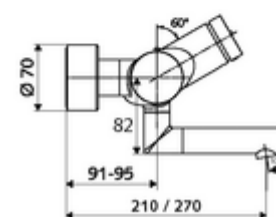

### Volumen de suministro

- Grifería de lavabo temporizada y adosada
  - Botón temporizado SC
  - 2 válvulas antirretorno (EN 1717: EB)
  - Cartucho temporizado SC II
  - Salida orientable (bloqueable) con aireador
  - Válvula para realizar la desinfección térmica manual (de acuerdo a DVGW W 551)
  - ThermoProtect termostato según EN 1111, posibilidad de bloquear la temperatura a 38 °C, protección antiescaldamiento en caso de fallo del suministro de agua fría
- 2 conexiones en S y embellecedores (de profundidad ajustable)

### Datos técnicos

- duración: 2 - 15 s ajustable (7 s Ajustado de fábrica)
- S\_Durchfluss: máx. 5 l/min independiente de la presión
- Presión del caudal: 1,0 - 5,0 bar
- Temperatura de funcionamiento máx.: 70 °C (80 °C para desinfección térmica)
- Conexión: 2x DN 15 G 1/2 RE
- Material: Salida Latón de acuerdo a la normativa de agua potable alemana, Carcasa Latón de acuerdo a la normativa de agua potable alemana
- Acabado: Cromo
- Proyección a la mitad del regulador de caudal: 210 mm
- Certificados: PA-IX 38234/IO, Belgaqua
- Clase de ruido: I
- Clase de caudal: O