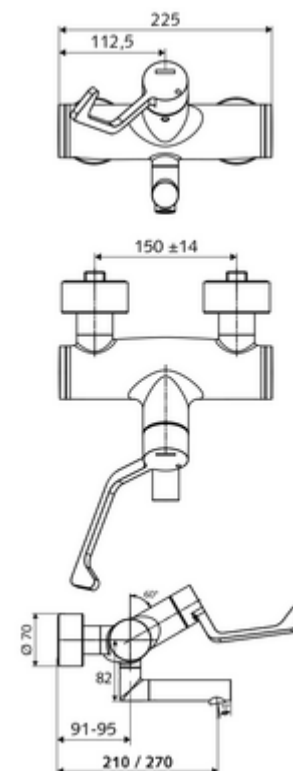

número de artículo: 01 636 06 99

Grifería de lavabo adosada VITUS VW-AH-M Agua mezclada

Accionamiento manual abierto/frío/caliente con maneta gerontológica.

Volumen de suministro

- Grifería de lavabo adosada abierta/fría/caliente
 - Maneta gerontológica ergonómica 153 mm
 - 2 válvulas antirretorno (EN 1717: EB)
 - Salida orientable (bloqueable)
 - Cartucho cerámico encendido / frío / caliente con limitación de agua caliente
 - Aireador con bajo contenido en aerosol (chorro laminar)
- 2 conexiones en S y embellecedores (de profundidad ajustable)

Datos técnicos

- : 7,5 - 9,0 l/min
- Presión del caudal: 1,0 - 5,0 bar
- Temperatura de funcionamiento máx.: 70 °C (80 °C para desinfección térmica)
- Conexión: 2x DN 15 G 1/2 RE
- Material: Salida Latón de acuerdo a la normativa de agua potable alemana, Funcionamiento Latón, Carcasa Latón de acuerdo a la normativa de agua potable alemana
- Acabado: Cromo
- Proyección a la mitad del regulador de caudal: 270 mm
- Certificados: PA-IX 38239/IO, Belgaqua
- Clase de ruido: I
- Clase de caudal: O

Datos de suministro

- Peso: 5,06 kg/Unidad
- Unidades de embalaje: 1

Artículos relacionados recomendados

Conjunto de conexión en S con válvula de cierre	Artículo No.: 23 775 00 99
Válvula de desagüe de lavabo OPEN	Artículo No.: 02 002 06 99 o
Válvula de desagüe de lavabo PUSH OPEN	Artículo No.: 02 000 06 99 o