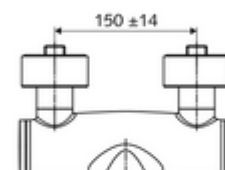

número de artículo: 01 636 06 99

Grifería de lavabo adosada VITUS VW-AH-M Agua mezclada

Accionamiento manual abierto/frío/caliente con maneta gerontológica.

Volumen de suministro

- Grifería de lavabo adosada abierta/fría/caliente
  - Maneta gerontológica ergonómica 153 mm
  - 2 válvulas antirretorno (EN 1717: EB)
  - Salida orientable (bloqueable)
  - Cartucho cerámico encendido / frío / caliente con limitación de agua caliente
  - Aireador con bajo contenido en aerosol (chorro laminar)
- 2 conexiones en S y embellecedores (de profundidad ajustable)

Datos técnicos

- Presión del caudal: 1,0 - 5,0 bar
- Temperatura de funcionamiento máx.: 70 °C (80 °C para desinfección térmica)
- Conexión: 2x DN 15 G 1/2 RE
- Material: Salida Latón de acuerdo a la normativa de agua potable alemana, Funcionamiento Latón, Carcasa Latón de acuerdo a la normativa de agua potable alemana
- Acabado: Cromo
- Proyección a la mitad del regulador de caudal: 270 mm
- Certificados: PA-IX 38239/IO, Belgaqua
- Clase de ruido: I
- Clase de caudal: O

Datos de suministro

- Peso: 5,06 kg/Unidad
- Unidades de embalaje: 1

Artículos relacionados recomendados

Conjunto de conexión en S con válvula de cierre	Artículo No.: 23 775 00 99
Válvula de desagüe de lavabo OPEN	Artículo No.: 02 002 06 99 o
Válvula de desagüe de lavabo PUSH OPEN	Artículo No.: 02 000 06 99 o