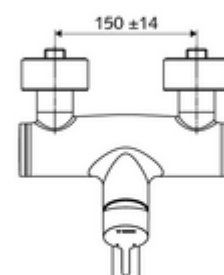

número de artículo: 01 633 06 99

Grifería de lavabo adosada VITUS VW-EH-M Agua mezclada

Accionamiento monomando manual.

Volumen de suministro

- Grifería de lavabo monomando adosada
 - Maneta de latón
 - 2 válvulas antirretorno (EN 1717: EB)
 - Salida orientable (bloqueable) con aireador
 - Cartucho cerámico mezclador monomando con agua caliente y limitación de caudal
- 2 conexiones en S y embellecedores (de profundidad ajustable)

Datos técnicos

- S_Durchfluss: máx. 5 l/min independiente de la presión
- Presión del caudal: 1,0 - 5,0 bar
- Presión máx. En reposo: 8 bar
- Temperatura de funcionamiento máx.: 70 °C (80 °C para desinfección térmica)
- Conexión: 2x DN 15 G 1/2 RE
- Material: Salida Latón de acuerdo a la normativa de agua potable alemana, Carcasa Latón de acuerdo a la normativa de agua potable alemana
- Acabado: Cromo
- Proyección a la mitad del regulador de caudal: 270 mm
- Certificados: PA-IX 38238/IO, Belgaqua
- Clase de ruido: I
- Clase de caudal: O

Datos de suministro

- Peso: 4,95 kg/Unidad
- Unidades de embalaje: 1

Artículos relacionados recomendados

Conjunto de conexión en S con válvula de cierre	Artículo No.: 23 775 00 99
Válvula de desagüe de lavabo OPEN	Artículo No.: 02 002 06 99 o
Válvula de desagüe de lavabo PUSH OPEN	Artículo No.: 02 000 06 99 o