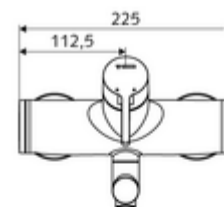

número de artículo: 01 633 06 99

Grifería de lavabo adosada VITUS VW-EH-M Agua mezclada

Accionamiento monomando manual.

Volumen de suministro

- Grifería de lavabo monomando adosada
 - Maneta de latón
 - 2 válvulas antirretorno (EN 1717: EB)
 - Salida orientable (bloqueable) con aireador
 - Cartucho cerámico mezclador monomando con agua caliente y limitación de caudal
- 2 conexiones en S y embellecedores (de profundidad ajustable)

Datos técnicos

- S_Durchfluss: máx. 5 l/min independiente de la presión
- Presión del caudal: 1,0 - 5,0 bar
- Presión máx. En reposo: 8 bar
- Temperatura de funcionamiento máx.: 70 °C (80 °C para desinfección térmica)
- Conexión: 2x DN 15 G 1/2 RE
- Material: Salida Latón de acuerdo a la normativa de agua potable alemana, Carcasa Latón de acuerdo a la normativa de agua potable alemana
- Acabado: Cromo
- Proyección a la mitad del regulador de caudal: 270 mm
- Certificados: PA-IX 38238/IO, Belgaqua
- Clase de ruido: I
- Clase de caudal: O

Datos de suministro

- Peso: 4,95 kg/Unidad
- Unidades de embalaje: 1

Artículos relacionados recomendados

Conjunto de conexión en S con válvula de cierre	Artículo No.: 23 775 00 99
Válvula de desagüe de lavabo OPEN	Artículo No.: 02 002 06 99 o
Válvula de desagüe de lavabo PUSH OPEN	Artículo No.: 02 000 06 99 o