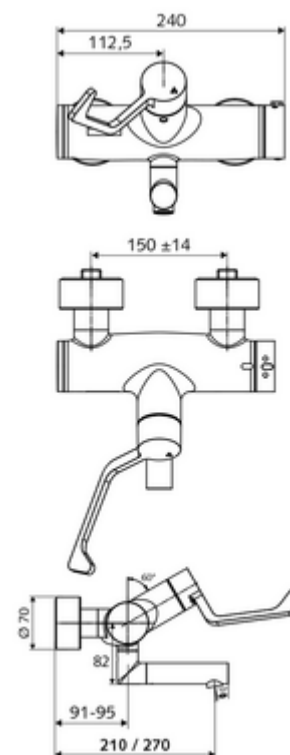

número de artículo: 01 627 06 99

Grifería de lavabo adosada VITUS VW-AH-T Agua mezclada, termostato ThermoProtect

Accionamiento manual abierto/cerrado con maneta gerontológica.

Volumen de suministro

- Grifería de lavabo adosada abierta/cerrada
 - Maneta gerontológica ergonómica 153 mm
 - Cartucho cerámico abierto / cerrado
 - 2 válvulas antirretorno (EN 1717: EB)
 - Salida orientable (bloqueable)
 - ThermoProtect termostato según EN 1111, posibilidad de bloquear la temperatura a 38 °C, protección antiescaldamiento en caso de fallo del suministro de agua fría
 - Aireador con bajo contenido en aerosol (chorro laminar)
- 2 conexiones en S y embellecedores (de profundidad ajustable)

Datos técnicos

- Presión del caudal: 1,0 - 5,0 bar
- Temperatura de funcionamiento máx.: 70 °C (80 °C para desinfección térmica)
- Conexión: 2x DN 15 G 1/2 RE
- Material: Salida Latón de acuerdo a la normativa de agua potable alemana, Funcionamiento Latón, Carcasa Latón de acuerdo a la normativa de agua potable alemana
- Acabado: Cromo
- Proyección a la mitad del regulador de caudal: 210 mm
- Certificados: PA-IX 38236/IO, Belgaqua
- Clase de ruido: I
- Clase de caudal: O

Datos de suministro

- Peso: 5,08 kg/Unidad
- Unidades de embalaje: 1

Artículos relacionados recomendados

Conjunto de conexión en S con válvula de cierre	Artículo No.: 23 775 00 99
Válvula de desagüe de lavabo OPEN	Artículo No.: 02 002 06 99 o
Válvula de desagüe de lavabo PUSH OPEN	Artículo No.: 02 000 06 99 o