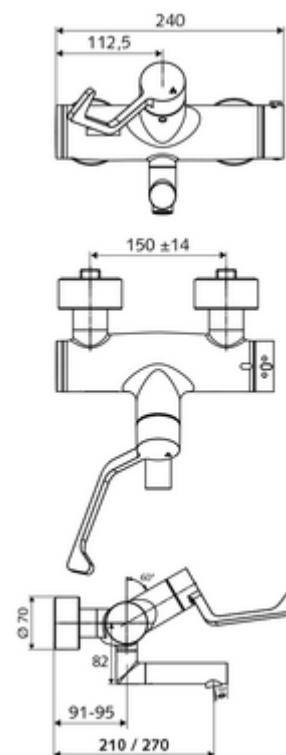

número de artículo: 01 627 06 99

Grifería de lavabo adosada VITUS VW-AH-T Agua mezclada, termostato ThermoProtect

Accionamiento manual abierto/cerrado con maneta gerontológica.

Volumen de suministro

- Grifería de lavabo adosada abierta/cerrada
 - Maneta gerontológica ergonómica 153 mm
 - Cartucho cerámico abierto / cerrado
 - 2 válvulas antirretorno (EN 1717: EB)
 - Salida orientable (bloqueable)
 - ThermoProtect termostato según EN 1111, posibilidad de bloquear la temperatura a 38 °C, protección antiescaldamiento en caso de fallo del suministro de agua fría
 - Aireador con bajo contenido en aerosol (chorro laminar)
- 2 conexiones en S y embellecedores (de profundidad ajustable)

Datos técnicos

- Presión del caudal: 1,0 - 5,0 bar
- Temperatura de funcionamiento máx.: 70 °C (80 °C para desinfección térmica)
- Conexión: 2x DN 15 G 1/2 RE
- Material: Salida Latón de acuerdo a la normativa de agua potable alemana, Funcionamiento Latón, Carcasa Latón de acuerdo a la normativa de agua potable alemana
- Acabado: Cromo
- Proyección a la mitad del regulador de caudal: 210 mm
- Certificados: PA-IX 38236/IO, Belgaqua
- Clase de ruido: I
- Clase de caudal: O

Datos de suministro

- Peso: 5,08 kg/Unidad
- Unidades de embalaje: 1

Artículos relacionados recomendados

Conjunto de conexión en S con válvula de cierre	Artículo No.: 23 775 00 99
Válvula de desagüe de lavabo OPEN	Artículo No.: 02 002 06 99 o
Válvula de desagüe de lavabo PUSH OPEN	Artículo No.: 02 000 06 99 o