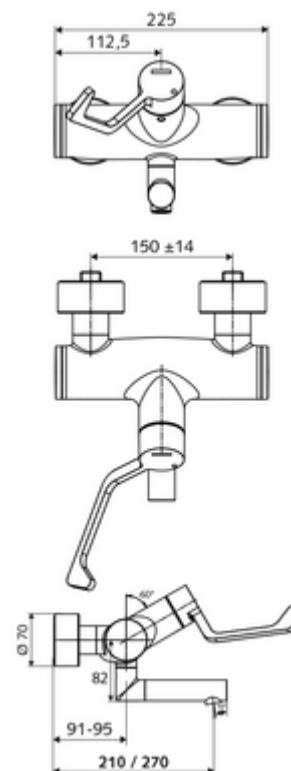

número de artículo: 01 626 06 99

Grifería de lavabo adosada VITUS VW-AH-M Agua mezclada

Accionamiento manual abierto/frío/caliente con maneta gerontológica.

Volumen de suministro

- Grifería de lavabo adosada abierta/fría/caliente
  - Maneta gerontológica ergonómica 153 mm
  - 2 válvulas antirretorno (EN 1717: EB)
  - Salida orientable (bloqueable)
  - Cartucho cerámico encendido / frío / caliente con limitación de agua caliente
  - Aireador con bajo contenido en aerosol (chorro laminar)
- 2 conexiones en S y embellecedores (de profundidad ajustable)

Datos técnicos

- : 7,5 - 9,0 l/min
- Presión del caudal: 1,0 - 5,0 bar
- Temperatura de funcionamiento máx.: 70 °C (80 °C para desinfección térmica)
- Conexión: 2x DN 15 G 1/2 RE
- Material: Salida Latón de acuerdo a la normativa de agua potable alemana, Funcionamiento Latón, Carcasa Latón de acuerdo a la normativa de agua potable alemana
- Acabado: Cromo
- Proyección a la mitad del regulador de caudal: 210 mm
- Certificados: PA-IX 38239/IO, Belgaqua
- Clase de ruido: I
- Clase de caudal: O

Datos de suministro

- Peso: 4,88 kg/Unidad
- Unidades de embalaje: 1

Artículos relacionados recomendados

Conjunto de conexión en S con válvula de cierre	Artículo No.: 23 775 00 99
Válvula de desagüe de lavabo OPEN	Artículo No.: 02 002 06 99 o
Válvula de desagüe de lavabo PUSH OPEN	Artículo No.: 02 000 06 99 o