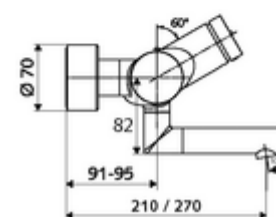

número de artículo: 01 620 06 99

Grifería de lavabo adosada VITUS VW-SC-T Agua mezclada, termostato ThermoProtect

Activación manual con proceso de cierre automático. Ajuste sencillo del tiempo de descarga.

Volumen de suministro

- Grifería de lavabo temporizada y adosada
  - Botón temporizado SC
  - 2 válvulas antirretorno (EN 1717: EB)
  - Cartucho temporizado SC II
  - Salida orientable (bloqueable) con aireador
  - ThermoProtect termostato según EN 1111, posibilidad de bloquear la temperatura a 38 °C, protección antiescaldamiento en caso de fallo del suministro de agua fría
- 2 conexiones en S y embellecedores (de profundidad ajustable)

Datos técnicos

- duración: 2 - 15 s ajustable (7 s Ajustado de fábrica)
- S_Durchfluss: máx. 5 l/min independiente de la presión
- Presión del caudal: 1,0 - 5,0 bar
- Temperatura de funcionamiento máx.: 70 °C (80 °C para desinfección térmica)
- Conexión: 2x DN 15 G 1/2 RE
- Material: Salida Latón de acuerdo a la normativa de agua potable alemana, Carcasa Latón de acuerdo a la normativa de agua potable alemana
- Acabado: Cromo
- Proyección a la mitad del regulador de caudal: 210 mm
- Certificados: PA-IX 38234/IO, Belgaqua
- Clase de ruido: I
- Clase de caudal: O

Datos de suministro

- Peso: 4,67 kg/Unidad
- Unidades de embalaje: 1

Artículos relacionados recomendados

Conjunto de conexión en S con válvula de cierre	Artículo No.: 23 775 00 99
Válvula de desagüe de lavabo OPEN	Artículo No.: 02 002 06 99 o
Válvula de desagüe de lavabo PUSH OPEN	Artículo No.: 02 000 06 99 o