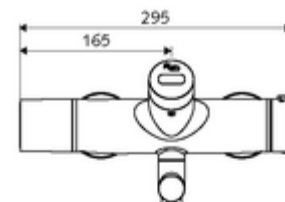

Datos técnicos

- Opciones de configuración a través de SWS/SSC
  - Programación mediante reflejo de corto alcance (desconectada/conectada)
  - Máx. tiempo de descarga (1 - 600 s)
  - Descarga antiestancamiento (apagada / 5 - 600 s, cada 1 - 240 h tras la última descarga / cada 1 - 240 h)
  - Descarga continua para la desinfección térmica (apagada / 15 - 600 s)
  - Flujo continuo (apagado / 15 - 600 s)
  - Modo de ahorro de energía (apagado / 1 - 254 h tras la última utilización)
  - Parada de limpieza (apagada / 60 - 360 s)
- Opciones de configuración manual
  - Máx. tiempo de descarga (4 - 240 s, 12 niveles de programa)
  - Descarga antiestancamiento (apagada / 30 s, cada 24 h tras la última descarga / cada 24 h)
  - Parada de limpieza (apagada / 60 s)
- S_Durchfluss: máx. 5 l/min independiente de la presión
- Presión del caudal: 1,0 - 5,0 bar
- Presión máx. En reposo: 8 bar
- Temperatura de funcionamiento máx.: 70 °C (80 °C para desinfección térmica)
- Conexión: 2x DN 15 G 1/2 RE
- Material: Salida Latón de acuerdo a la normativa de agua potable alemana, Carcasa Latón de acuerdo a la normativa de agua potable alemana
- Acabado: Cromo
- Proyección a la mitad del regulador de caudal: 330 mm
- Certificados: Belgaqua

Datos de suministro

- Peso: 5,48 kg/Unidad
- Unidades de embalaje: 1