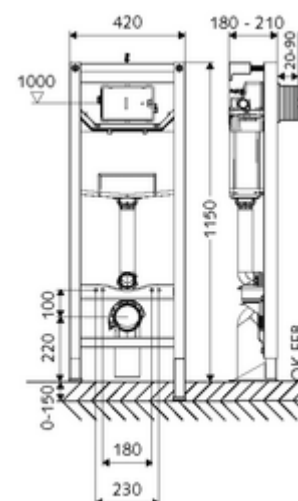

número de artículo: 03 066 00 99

Bastidor de inodoro MONTUS Tipo CS 120

Módulo de inodoro, altura de montaje 115 cm, con cisterna empotrada de 12 cm. Para inodoros sin barreras. Para instalación adosada o en tabiques prefabricados. Para inodoros suspendidos con una dimensión de instalación de 180 o 230 mm. Marco perfilado de acero, autoportante, acabado en pintura en polvo, con patas regulables. Ahorro de agua mediante la descarga doble y el proceso de llenado retardado (ahorra aprox. 0,5 l por descarga). Activación de la descarga electrónica o mecánica.

Volumen de suministro

- Módulo de inodoro
 - Patas especiales regulables 0 - 15 cm, autoportantes
 - Llave de escuadra con función reguladora G 1/2 RE, clase de ruido I
 - Cisterna de inodoro empotrada 12 cm, funcionamiento frontal
 - Tubo de descarga Ø 45 mm, con enchufe de conexión
- Juego de conexión para inodoro (entrada Ø 45 mm, desagüe Ø 90 / 110 mm)
- Material de instalación para el montaje de inodoro (pernos de fijación M 12 x 200 mm, flexos de protección, casquillos con cuello de plástico, tuercas, arandelas planas, tapas de cubierta)
- Material de instalación para patas de montaje
- Conjunto de soportes de pared MONTUS (150 - 210 mm)

Datos técnicos

- Doble descarga: Descarga de ahorro 3 l, Volumen de descarga principal 4/5/6/7 l ajustable (ajuste de fábrica 6 l)
- Capacidad de carga: Máx. 400 kg (si se usa el conjunto de soportes de pared MONTUS)
- Conexión de desagüe: Ø 90 / 110 mm
- Conexión de tubo de descarga: Ø 45 mm
- Conexión de agua: DN 15 R 1/2 RE (detrás)
- Salida de aguas residuales: Ø 90 / 110 mm
- Material: Bastidor Acero
- Acabado: Bastidor Acabado en pintura en polvo
- Dimensiones: B 42 cm x A 115 cm
- Certificados: Belgaqua