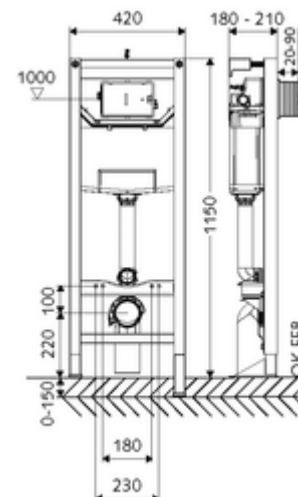

### Tipo CS 120

Módulo de inodoro, altura de montaje 115 cm, con cisterna empotrada de 12 cm. Para inodoros sin barreras. Para instalación adosada o en tabiques prefabricados. Para inodoros suspendidos con una dimensión de instalación de 180 o 230 mm. Marco perfilado de acero, autoportante, acabado en pintura en polvo, con patas regulables. Ahorro de agua mediante la descarga doble y el proceso de llenado retardado (ahorra aprox. 0,5 l por descarga). Activación de la descarga electrónica o mecánica.

#### Volumen de suministro

- Módulo de inodoro
  - Patas especiales regulables 0 - 15 cm, autoportantes
  - Llave de escuadra con función reguladora G 1/2 RE, clase de ruido I
  - Cisterna de inodoro empotrada 12 cm, funcionamiento frontal
- Material de instalación para el montaje de inodoro (pernos de fijación M 12 x 200 mm, flexos de protección, casquillos con cuello de plástico, tuercas, arandelas planas, tapas de cubierta)
- Material de instalación para patas de montaje
- Conjunto de soportes de pared MONTUS (150 - 210 mm)

#### Datos técnicos

- Doble descarga: Descarga de ahorro 3 l, Volumen de descarga principal 4/5/6/7 l ajustable (ajuste de fábrica 6 l)
- Capacidad de carga: Máx. 400 kg (si se usa el conjunto de soportes de pared MONTUS)
- Conexión de desagüe: Ø 90 / 110 mm
- Conexión de tubo de descarga: Ø 45 mm
- Conexión de agua: DN 15 R 1/2 RE (detrás)
- Salida de aguas residuales: Ø 90 / 110 mm
- Material: Bastidor Acero
- Acabado: Bastidor Acabado en pintura en polvo
- Dimensiones: B 42 cm x A 115 cm
- Certificados: Belgaqua