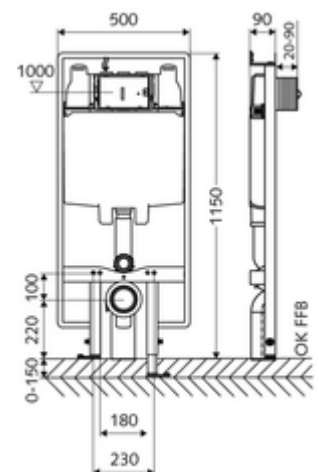

Volumen de suministro

- Módulo de inodoro
  - Patas regulables 0 - 15 cm
  - Llave de escuadra con función reguladora G 1/2 RE, clase de ruido I
  - Tubo de descarga Ø 45 mm, con enchufe de conexión
  - Cisterna de inodoro empotrada 8 cm, funcionamiento frontal
- Reductor Ø 90 / 110 mm
- Juego de conexión para inodoro (entrada Ø 45 mm, desagüe Ø 90 / 110 mm)
- Codo de desagüe PP Ø 90 / 90 mm, con enchufe de conexión
- Material de instalación para el montaje de inodoro (pernos de fijación M 12 x 200 mm, flexos de protección, casquillos con cuello de plástico, tuercas, arandelas planas, tapas de cubierta)
- Material de instalación para patas de montaje

Datos técnicos

- Doble descarga: Descarga de ahorro 3 l, Descarga principal ajustable 6 / 7 l (ajuste de fábrica 6 l)
- Conexión de desagüe: Ø 90 / 110 mm
- Conexión de tubo de descarga: Ø 45 mm
- Conexión de agua: DN 15 R 1/2 RE (arriba)
- Salida de aguas residuales: Ø 90 / 110 mm
- Material: Bastidor Acero
- Acabado: Bastidor Acabado en pintura en polvo
- Dimensiones: B 50 cm x A 115 cm
- Certificados: Belgaqua

Datos de suministro

- Peso: 13,52 kg/Unidad
- Unidades de embalaje: 1

Artículos relacionados necesarios

Aislamiento acústico para inodoro

Artículo No.: 03 001 00 99

Para la activación mecánica

Escudo pulsador para inodoro MONTUS CIRCUM

Artículo No.: 03 119 06 99 o

Escudo pulsador para inodoro MONTUS CIRCUM

Artículo No.: 03 119 64 99 o

Escudo pulsador para inodoro MONTUS CIRCUM

Artículo No.: 03 119 15 99 o

Escudo pulsador para inodoro MONTUS BOARD

Artículo No.: 03 120 64 99 o

Escudo pulsador para inodoro MONTUS BOARD

Artículo No.: 03 120 06 99 o

Escudo pulsador para inodoro MONTUS BOARD

Artículo No.: 03 120 15 99 o

Escudo pulsador para inodoro MONTUS TOWER

Artículo No.: 03 121 64 99 o

Escudo pulsador para inodoro MONTUS TOWER

Artículo No.: 03 121 06 99 o