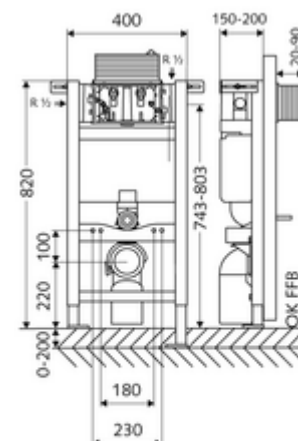

Datos de suministro

- Peso: 11,60 kg/Unidad
- Unidades de embalaje: 1

Artículos relacionados necesarios

Aislamiento acústico para inodoro

Artículo No.: 03 001 00 99

Para la activación mecánica

Escudo pulsador para inodoro MONTUS CIRCUM

Artículo No.: 03 119 06 99 o

Escudo pulsador para inodoro MONTUS CIRCUM

Artículo No.: 03 119 64 99 o

Escudo pulsador para inodoro MONTUS CIRCUM

Artículo No.: 03 119 15 99 o

Escudo pulsador para inodoro MONTUS BOARD

Artículo No.: 03 120 64 99 o

Escudo pulsador para inodoro MONTUS BOARD

Artículo No.: 03 120 06 99 o

Escudo pulsador para inodoro MONTUS BOARD

Artículo No.: 03 120 15 99 o

Escudo pulsador para inodoro MONTUS TOWER

Artículo No.: 03 121 64 99 o