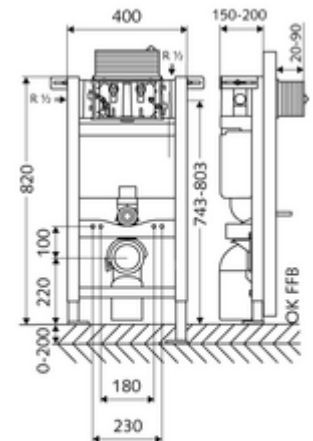

Datos de suministro

- Peso: 11,60 kg/Unidad
- Unidades de embalaje: 1

Artículos relacionados necesarios

Aislamiento acústico para inodoro	Artículo No.: 03 001 00 99
<u>Para la activación mecánica</u>	
Escudo pulsador para inodoro MONTUS CIRCUM	Artículo No.: 03 119 06 99 o
Escudo pulsador para inodoro MONTUS CIRCUM	Artículo No.: 03 119 64 99 o
Escudo pulsador para inodoro MONTUS CIRCUM	Artículo No.: 03 119 15 99 o
Escudo pulsador para inodoro MONTUS BOARD	Artículo No.: 03 120 64 99 o
Escudo pulsador para inodoro MONTUS BOARD	Artículo No.: 03 120 06 99 o
Escudo pulsador para inodoro MONTUS BOARD	Artículo No.: 03 120 15 99 o
Escudo pulsador para inodoro MONTUS TOWER	Artículo No.: 03 121 64 99 o