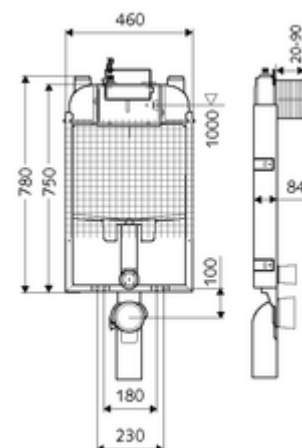

número de artículo: 03 059 00 99

Bastidor de inodoro MONTUS

Tipo C-N 80

Módulo de inodoro con cisterna empotrada de 8 cm. Para ampliaciones, subestructuras y conversiones en trabajos de albañilería. Para inodoros suspendidos con una dimensión de instalación de 180 o 230 mm. Bastidor de acero en forma de U con revestimiento de zinc, no autoportante. Ahorro de agua mediante la descarga doble y el proceso de llenado retardado (ahorra aprox. 0,5 l por descarga).

Volumen de suministro

- Módulo de inodoro
 - Llave de escuadra con función reguladora G 1/2 RE, clase de ruido I
 - Cisterna de inodoro empotrada 8 cm, funcionamiento frontal
- Material de instalación para el montaje de inodoro (pernos de fijación M 12 x 200 mm, flexos de protección, casquillos con cuello de plástico, tuercas, arandelas planas, tapas de cubierta)
- Malla para facilitar su instalación
- Material de instalación para el montaje mural

Datos técnicos

- Doble descarga: Descarga de ahorro 3 l, Descarga principal ajustable 6 / 7 l (ajuste de fábrica 6 l)
- Conexión de desagüe: Ø 90 / 110 mm
- Conexión de tubo de descarga: Ø 45 mm
- Conexión de agua: DN 15 R 1/2 RE (arriba)
- Material: Bastidor Acero
- Acabado: Bastidor Galvanizado
- Dimensiones: B 46 cm x A 78 cm
- Certificados: Belgaqua