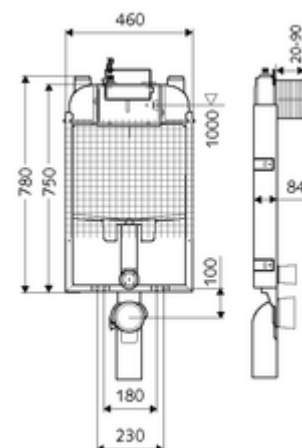

número de artículo: 03 059 00 99

Bastidor de inodoro MONTUS Tipo C-N 80

Módulo de inodoro con cisterna empotrada de 8 cm. Para ampliaciones, subestructuras y conversiones en trabajos de albañilería. Para inodoros suspendidos con una dimensión de instalación de 180 o 230 mm. Bastidor de acero en forma de U con revestimiento de zinc, no autoportante. Ahorro de agua mediante la descarga doble y el proceso de llenado retardado (ahorra aprox. 0,5 l por descarga).

Volumen de suministro

- Módulo de inodoro
 - Llave de escuadra con función reguladora G 1/2 RE, clase de ruido I
 - Tubo de descarga Ø 45 mm, con enchufe de conexión
 - Cisterna de inodoro empotrada 8 cm, funcionamiento frontal
- Reductor Ø 90 / 110 mm
- Juego de conexión para inodoro (entrada Ø 45 mm, desagüe Ø 90 / 110 mm)
- Codo de desagüe PP Ø 90 / 90 mm, con enchufe de conexión
- Material de instalación para el montaje de inodoro (pernos de fijación M 12 x 200 mm, flexos de protección, casquillos con cuello de plástico, tuercas, arandelas planas, tapas de cubierta)
- Malla para facilitar su instalación
- Material de instalación para el montaje mural

Datos técnicos

- Doble descarga: Descarga de ahorro 3 l, Descarga principal ajustable 6 / 7 l (ajuste de fábrica 6 l)
- Conexión de desagüe: Ø 90 / 110 mm
- Conexión de tubo de descarga: Ø 45 mm
- Conexión de agua: DN 15 R 1/2 RE (arriba)
- Material: Bastidor Acero
- Acabado: Bastidor Galvanizado
- Dimensiones: B 46 cm x A 78 cm
- Certificados: Belgaqua