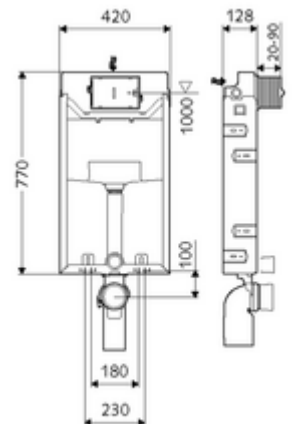

número de artículo: 03 058 00 99

Bastidor de inodoro MONTUS

Tipo C-N 120

Módulo de inodoro con cisterna empotrada de 12 cm. Para ampliaciones, subestructuras y conversiones en trabajos de albañilería. Para inodoros suspendidos con una dimensión de instalación de 180 o 230 mm. Bastidor de acero en forma de U con revestimiento de zinc, no autoportante. Ahorro de agua mediante la descarga doble y el proceso de llenado retardado (ahorra aprox. 0,5 l por descarga).

Volumen de suministro

- Módulo de inodoro
 - Llave de escuadra con función reguladora G 1/2 RE, clase de ruido I
 - Cisterna de inodoro empotrada 12 cm, funcionamiento frontal
- Material de instalación para el montaje de inodoro (pernos de fijación M 12 x 200 mm, flexos de protección, casquillos con cuello de plástico, tuercas, arandelas planas, tapas de cubierta)
- Malla para facilitar su instalación
- Material de instalación para el montaje mural

Datos técnicos

- Doble descarga: Descarga de ahorro 3 l, Volumen de descarga principal 4/5/6/7 l ajustable (ajuste de fábrica 6 l)
- Conexión de desagüe: Ø 90 / 110 mm
- Conexión de tubo de descarga: Ø 45 mm
- Conexión de agua: DN 15 R 1/2 RE (centro parte posterior)
- Salida de aguas residuales: Ø 90 / 110 mm
- Material: Bastidor Acero
- Acabado: Bastidor Galvanizado
- Dimensiones: B 42 cm x A 77 cm
- Certificados: Belgaqua