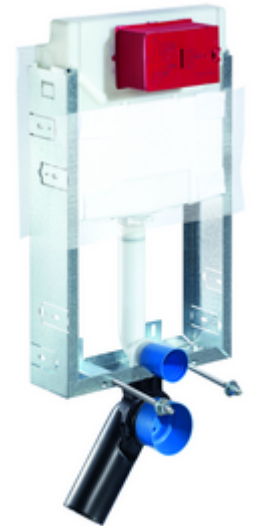

número de artículo: 03 058 00 99

Bastidor de inodoro MONTUS

Tipo C-N 120

Módulo de inodoro con cisterna empotrada de 12 cm. Para ampliaciones, subestructuras y conversiones en trabajos de albañilería. Para inodoros suspendidos con una dimensión de instalación de 180 o 230 mm. Bastidor de acero en forma de U con revestimiento de zinc, no autoportante. Ahorro de agua mediante la descarga doble y el proceso de llenado retardado (ahorra aprox. 0,5 l por descarga).

Volumen de suministro

- Módulo de inodoro
 - Llave de escuadra con función reguladora G 1/2 RE, clase de ruido I
 - Cisterna de inodoro empotrada 12 cm, funcionamiento frontal
- Material de instalación para el montaje de inodoro (pernos de fijación M 12 x 200 mm, flexos de protección, casquillos con cuello de plástico, tuercas, arandelas planas, tapas de cubierta)
- Malla para facilitar su instalación
- Material de instalación para el montaje mural

Datos técnicos

- Doble descarga: Descarga de ahorro 3 l, Volumen de descarga principal 4/5/6/7 l ajustable (ajuste de fábrica 6 l)
- Conexión de desagüe: Ø 90 / 110 mm
- Conexión de tubo de descarga: Ø 45 mm
- Conexión de agua: DN 15 R 1/2 RE (centro parte posterior)
- Salida de aguas residuales: Ø 90 / 110 mm
- Material: Bastidor Acero
- Acabado: Bastidor Galvanizado
- Dimensiones: B 42 cm x A 77 cm
- Certificados: Belgaqua