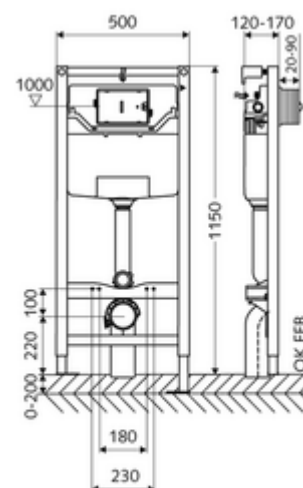

Volumen de suministro

- Módulo de inodoro
  - Llave de escuadra con función reguladora G 1/2 RE, clase de ruido I
  - Cisterna de inodoro empotrada 12 cm, funcionamiento frontal
  - Pies de montaje galvanizados, ajustables en altura de 0 a 20 cm con resistencia al deslizamiento
  - Tubo de descarga Ø 45 mm, con enchufe de conexión
- Codo de desagüe PP Ø 90 / 90 mm, con enchufe de conexión
- Reductor Ø 90 / 110 mm
- Juego de conexión para inodoro (entrada Ø 45 mm, desagüe Ø 90 / 110 mm)
- Material de instalación para el montaje de inodoro (pernos de fijación M 12 x 200 mm, flexos de protección, casquillos con cuello de plástico, tuercas, arandelas planas, tapas de cubierta)
- Material de instalación para patas de montaje

Datos técnicos

- Doble descarga: Descarga de ahorro 3 l, Volumen de descarga principal 4/5/6/7 l ajustable (ajuste de fábrica 6 l)
- Capacidad de carga: Máx. 400 kg (si se usa el conjunto de soportes de pared MONTUS)
- Conexión de desagüe: Ø 90 / 110 mm
- Conexión de tubo de descarga: Ø 45 mm
- Conexión de agua: DN 15 R 1/2 RE (centro parte posterior)
- Salida de aguas residuales: Ø 90 / 110 mm
- Material: Bastidor Acero
- Acabado: Bastidor Acabado en pintura en polvo
- Dimensiones: B 50 cm x A 115 cm
- Certificados: Belgaqua

Datos de suministro

- Peso: 12,72 kg/Unidad
- Unidades de embalaje: 1

Artículos relacionados necesarios

Aislamiento acústico para inodoro	Artículo No.: 03 001 00 99
<u>Para instalación adosada</u>	
Conjunto de soportes de pared MONTUS (120 - 170 mm)	Artículo No.: 03 071 00 99 o
Conjunto de soportes de pared MONTUS (150 - 210 mm)	Artículo No.: 03 077 00 99 o
<u>Para la activación mecánica</u>