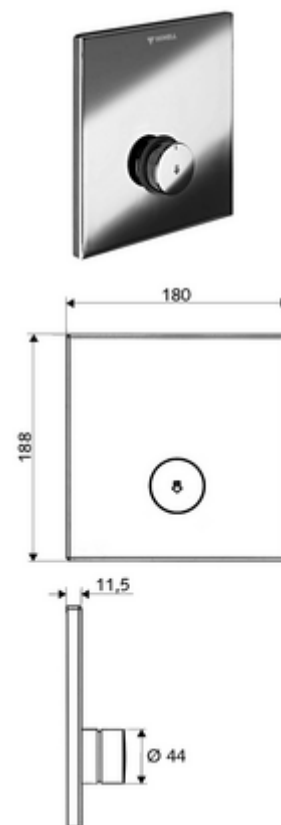

número de artículo: 01 833 06 99

Ducha empotrada LINUS D-SC-V Agua premezclada

Para Masterbox empotrada WBD-SC-V. Activación manual con proceso de cierre automático.

Volumen de suministro

- Placa frontal
 - Botón temporizado SC-V con casquillo de pulsación
- Bastidor de montaje
- Material de instalación

Datos técnicos

- Material: Funcionamiento Latón; Placa frontal Latón
- Acabado: Funcionamiento Cromo; Placa frontal Cromo
- Medidas del panel frontal: B 180 mm x A 188 mm x P 11,5 mm

Datos de suministro

- Peso: 1,40 kg/Unidad
- Unidades de embalaje: 1

Artículos relacionados necesarios

Masterbox empotrada WBD-SC-V

Artículo No.: 01 827 00 99

Artículos relacionados recomendados

Cabezal de ducha COMFORT Flex	Artículo No.: 01 821 06 99	o
Cabezal de ducha aireador reductor	Artículo No.: 01 814 06 99	o
Codo de conexión de pared PURIS	Artículo No.: 06 469 06 99	o
Codo de conexión de pared	Artículo No.: 06 463 06 99	o
<u>En caso de instalación demasiado profunda de la Masterbox</u>		
Juego de extensión D-SC-V / W-SC-V 25 mm	Artículo No.: 01 872 06 99	o
Juego de extensión D-SC-V / W-SC-V 50 mm	Artículo No.: 01 873 06 99	o