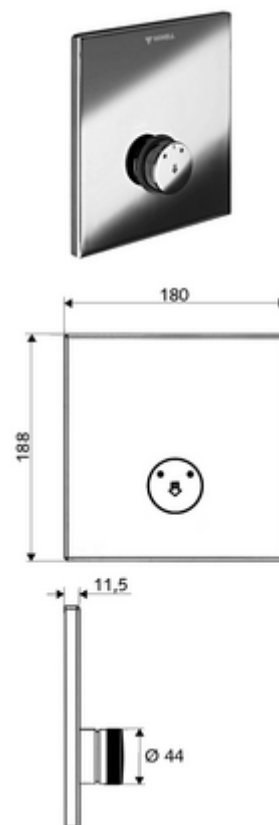

número de artículo: 01 832 28 99

Ducha empotrada LINUS D-SC-M Agua mezclada

Para Masterbox empotrada WBD-SC-M. Activación manual con proceso de cierre automático.

Volumen de suministro

- Placa frontal
  - Botón temporizado SC-M con casquillo de pulsación
- Bastidor de montaje
- Material de instalación

Datos técnicos

- Material: Funcionamiento Latón, Placa frontal Acero inoxidable
- Acabado: Funcionamiento Cromo, Placa frontal Acero inoxidable cepillado
- Medidas del panel frontal: B 180 mm x A 188 mm x P 11,5 mm

Datos de suministro

- Peso: 1,24 kg/Unidad
- Unidades de embalaje: 1

Artículos relacionados necesarios

Masterbox empotrada WBD-SC-M   Artículo No.: 01 867 00 99

Artículos relacionados recomendados

Cabezal de ducha COMFORT Flex	Artículo No.: 01 821 06 99	o
Cabezal de ducha aireador reductor	Artículo No.: 01 814 06 99	o
Codo de conexión de pared PURIS	Artículo No.: 06 469 06 99	o
Codo de conexión de pared	Artículo No.: 06 463 06 99	o
<u>En caso de instalación demasiado profunda de la Masterbox</u>		
Cartucho prolongación D-SC-M	Artículo No.: 29 648 06 99	o
Cartucho prolongación D-SC-M	Artículo No.: 29 649 06 99	o