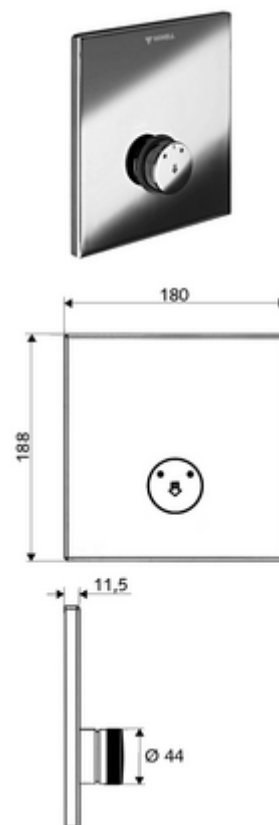

número de artículo: 01 832 28 99

Ducha empotrada LINUS D-SC-M Agua mezclada

Para Masterbox empotrada WBD-SC-M. Activación manual con proceso de cierre automático.

Volumen de suministro

- Placa frontal
 - Botón temporizado SC-M con casquillo de pulsación
- Bastidor de montaje
- Material de instalación

Datos técnicos

- Material: Funcionamiento Latón, Placa frontal Acero inoxidable
- Acabado: Funcionamiento Cromo, Placa frontal Acero inoxidable cepillado
- Medidas del panel frontal: B 180 mm x A 188 mm x P 11,5 mm

Datos de suministro

- Peso: 1,24 kg/Unidad
- Unidades de embalaje: 1

Artículos relacionados necesarios

Masterbox empotrada WBD-SC-M

Artículo No.: 01 867 00 99

Artículos relacionados recomendados

Cabezal de ducha COMFORT Flex