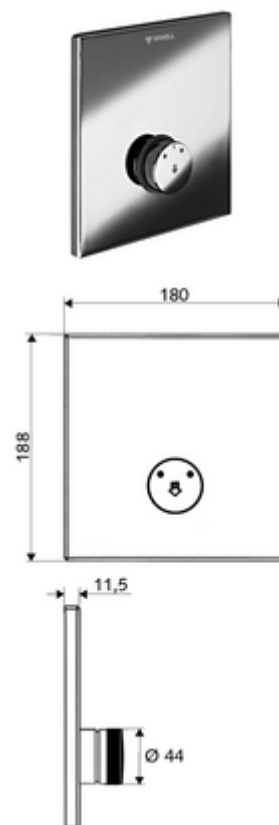

número de artículo: 01 832 28 99

Ducha empotrada LINUS D-SC-M Agua mezclada

Para Masterbox empotrada WBD-SC-M. Activación manual con proceso de cierre automático.

Volumen de suministro

- Placa frontal
  - Botón temporizado SC-M con casquillo de pulsación
- Bastidor de montaje
- Material de instalación

Datos técnicos

- Material: Funcionamiento Latón; Placa frontal Acero inoxidable
- Acabado: Funcionamiento Cromo; Placa frontal Acero inoxidable cepillado
- Medidas del panel frontal: B 180 mm x A 188 mm x P 11,5 mm

Datos de suministro

- Peso: 1,24 kg/Unidad
- Unidades de embalaje: 1

Artículos relacionados necesarios

Masterbox empotrada WBD-SC-M   Artículo No.: 01 867 00 99

Artículos relacionados recomendados

Cabezal de ducha COMFORT Flex	Artículo No.: 01 821 06 99	o
Cabezal de ducha aireador reductor	Artículo No.: 01 814 06 99	o
Codo de conexión de pared PURIS	Artículo No.: 06 469 06 99	o
Codo de conexión de pared	Artículo No.: 06 463 06 99	o
<u>En caso de instalación demasiado profunda de la Masterbox</u>		
Cartucho prolongación D-SC-M	Artículo No.: 29 648 06 99	o
Cartucho prolongación D-SC-M	Artículo No.: 29 649 06 99	o