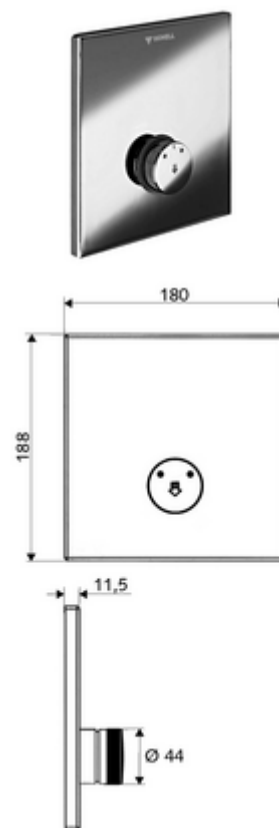

número de artículo: 01 832 06 99

Ducha empotrada LINUS D-SC-M Agua mezclada

Para Masterbox empotrada WBD-SC-M. Activación manual con proceso de cierre automático.

Volumen de suministro

- Placa frontal
 - Botón temporizado SC-M con casquillo de pulsación
- Bastidor de montaje
- Material de instalación

Datos técnicos

- Material: Funcionamiento Latón, Placa frontal Latón
- Acabado: Funcionamiento Cromo, Placa frontal Cromo
- Medidas del panel frontal: B 180 mm x A 188 mm x P 11,5 mm

Datos de suministro

- Peso: 1,22 kg/Unidad
- Unidades de embalaje: 1

Artículos relacionados necesarios

Masterbox empotrada WBD-SC-M

Artículo No.: 01 867 00 99

Artículos relacionados recomendados

Cabezal de ducha COMFORT Flex

Artículo No.: 01 821 06 99 o