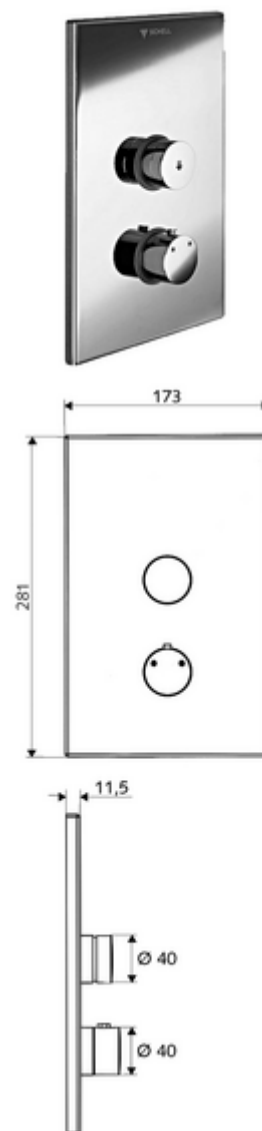

número de artículo: 01 809 06 99

Ducha empotrada LINUS D-SC-T Agua mezclada, termostato ThermoProtect

Para Masterbox empotrada WBD-SC-T. Activación manual con proceso de cierre automático.

Volumen de suministro

- Placa frontal
  - Botón temporizado SC-V con casquillo de pulsación
  - Botón de accionamiento para termostato con casquillo de pulsación, posibilidad de bloquear la temperatura a 38 °C
- Bastidor de montaje
- Material de instalación

Datos técnicos

- Material: Funcionamiento Latón, Placa frontal Latón
- Acabado: Funcionamiento Cromo, Placa frontal Cromo
- Medidas del panel frontal: B 173 mm x A 281 mm x P 11,5 mm

Datos de suministro

- Peso: 1,96 kg/Unidad
- Unidades de embalaje: 1

Artículos relacionados necesarios

Masterbox empotrada WBD-SC-T

Artículo No.: 01 800 00 99

Artículos relacionados recomendados

Mando termostática EasyGrip

Artículo No.: 29 192 06 99

Cabezal de ducha COMFORT Flex

Artículo No.: 01 821 06 99 o

Cabezal de ducha aireador reductor

Artículo No.: 01 814 06 99 o

Codo de conexión de pared PURIS

Artículo No.: 06 469 06 99 o

Codo de conexión de pared

Artículo No.: 06 463 06 99 o

Para la desinfección térmica manual

Válvula solenoide para desinfección térmica

Artículo No.: 01 875 00 99

Interruptor de llave para desinfección térmica

Artículo No.: 01 538 00 99

Transformador empotrado 12 VDC, 100 - 240 VAC, 50 - 60 Hz

Artículo No.: 01 566 00 99 o

Transformador 12 VDC, 100 - 240 VAC, 50 - 60 Hz

Artículo No.: 01 490 00 99 o

Caja de conexiones eléctricas 12 VDC, 100 - 240 VAC, 50 - 60 Hz

Artículo No.: 01 537 00 99 o

En caso de instalación demasiado profunda de la Masterbox

Juego de extensión D-SC-T 25 mm

Artículo No.: 01 859 06 99 o

Juego de extensión D-SC-T 50 mm

Artículo No.: 01 863 06 99 o