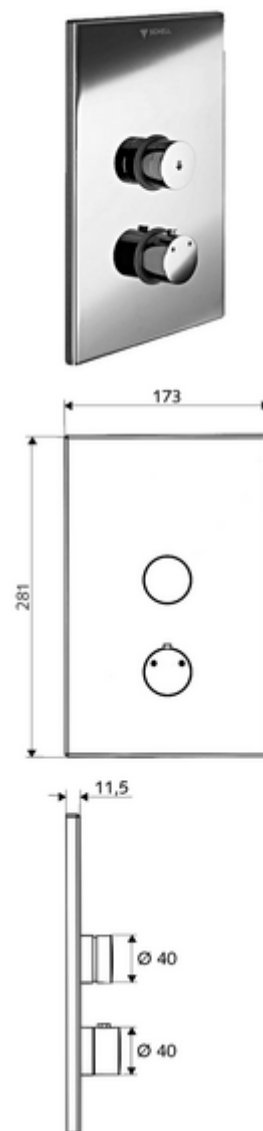

número de artículo: 01 809 06 99

Ducha empotrada LINUS D-SC-T

Agua mezclada, termostato ThermoProtect

Para Masterbox empotrada WBD-SC-T. Activación manual con proceso de cierre automático.

Volumen de suministro

- Placa frontal
  - Botón temporizado SC-V con casquillo de pulsación
  - Botón de accionamiento para termostato con casquillo de pulsación, posibilidad de bloquear la temperatura a 38 °C
- Bastidor de montaje
- Material de instalación

Datos técnicos

- Material: Funcionamiento Latón, Placa frontal Latón
- Acabado: Funcionamiento Cromo, Placa frontal Cromo
- Medidas del panel frontal: B 173 mm x A 281 mm x P 11,5 mm

Datos de suministro

- Peso: 1,96 kg/Unidad
- Unidades de embalaje: 1

Artículos relacionados necesarios

Masterbox empotrada WBD-SC-T

Artículo No.: 01 800 00 99

Artículos relacionados recomendados

Cabezal de ducha COMFORT Flex	Artículo No.: 29 192 06 99
	Artículo No.: 01 821 06 99 o
	Artículo No.: 01 814 06 99 o
	Artículo No.: 06 469 06 99 o
	Artículo No.: 06 463 06 99 o
Codo de conexión de pared	
<u>Para la desinfección térmica manual</u>	
Válvula solenoide para desinfección térmica	Artículo No.: 01 875 00 99
Interruptor de llave para desinfección térmica	Artículo No.: 01 538 00 99
Transformador empotrado 12 VDC, 100 - 240 VAC, 50 - 60 Hz	Artículo No.: 01 566 00 99 o
Transformador 12 VDC, 100 - 240 VAC, 50 - 60 Hz	Artículo No.: 01 490 00 99 o
Caja de conexiones eléctricas 12 VDC, 100 - 240 VAC, 50 - 60 Hz	Artículo No.: 01 537 00 99 o
<u>En caso de instalación demasiado profunda de la Masterbox</u>	
Juego de extensión D-SC-T 25 mm	Artículo No.: 01 859 06 99 o
Juego de extensión D-SC-T 50 mm	Artículo No.: 01 863 06 99 o