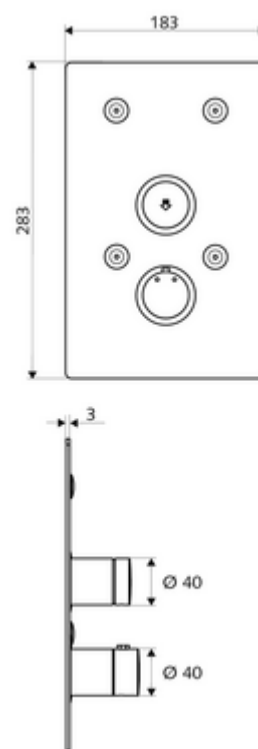

Datos de suministro

- Peso: 1,78 kg/Unidad
- Unidades de embalaje: 1

Artículos relacionados necesarios

Masterbox empotrada WBD-SC-T

Artículo No.: 01 800 00 99

Artículos relacionados recomendados

Cabezal de ducha COMFORT Flex

Artículo No.: 29 192 06 99

Artículo No.: 01 821 06 99 o

Artículo No.: 01 814 06 99 o

Artículo No.: 06 469 06 99 o

Artículo No.: 06 463 06 99 o

Codo de conexión de pared

Para la desinfección térmica manual

Válvula solenoide para desinfección térmica

Artículo No.: 01 875 00 99

Interruptor de llave para desinfección térmica

Artículo No.: 01 538 00 99

Transformador empotrado 12 VDC, 100 - 240 VAC, 50 - 60 Hz

Artículo No.: 01 566 00 99 o

Transformador 12 VDC, 100 - 240 VAC, 50 - 60 Hz

Artículo No.: 01 490 00 99 o

Caja de conexiones eléctricas 12 VDC, 100 - 240 VAC, 50 - 60 Hz

Artículo No.: 01 537 00 99 o

En caso de instalación demasiado profunda de la Masterbox

Juego de extensión D-SC-T 25 mm

Artículo No.: 01 859 06 99 o

Juego de extensión D-SC-T 50 mm

Artículo No.: 01 863 06 99 o