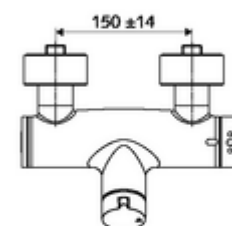

### Volumen de suministro

- Mezclador de ducha adosado on/ off
  - Cartucho cerámico abierto / cerrado
  - 2 válvulas antirretorno (EN 1717: EB)
  - Botón de accionamiento on/off
  - Válvula para realizar la desinfección térmica manual (de acuerdo a DVGW W 551)
  - ThermoProtect termostato según EN 1111, posibilidad de bloquear la temperatura a 38 °C, protección antiescaldamiento en caso de fallo del suministro de agua fría
- 2 conexiones en S y embellecedores (de profundidad ajustable)

### Datos técnicos

- Temperatura de funcionamiento máx.: 70 °C (80 °C para desinfección térmica)
- Conexión: 2x DN 15 G 1/2 RE
- Salida: DN 15 G 1/2 RE (abajo)
- Material: Carcasa Latón de acuerdo a la normativa de agua potable alemana
- Acabado: Cromo
- Certificados: PA-IX 38240/IB, Belgaqua
- Clase de ruido: I
- Clase de caudal: B