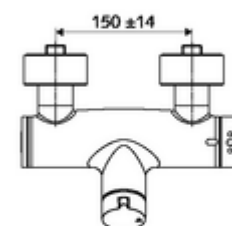

número de artículo: 01 617 06 99

Grifería de ducha adosada VITUS VD- abierta/cerrada-T / u Agua mezclada, termostato ThermoProtect

Accionamiento manual abierto/cerrado. Conexión de ducha inferior

Volumen de suministro

- Mezclador de ducha adosado on/ off
 - Cartucho cerámico abierto / cerrado
 - 2 válvulas antirretorno (EN 1717: EB)
 - Botón de accionamiento on/off
 - Válvula para realizar la desinfección térmica manual (de acuerdo a DVGW W 551)
 - ThermoProtect termostato según EN 1111, posibilidad de bloquear la temperatura a 38 °C, protección antiescaldamiento en caso de fallo del suministro de agua fría
- 2 conexiones en S y embellecedores (de profundidad ajustable)

Datos técnicos

- Temperatura de funcionamiento máx.: 70 °C (80 °C para desinfección térmica)
- Conexión: 2x DN 15 G 1/2 RE
- Salida: DN 15 G 1/2 RE (abajo)
- Material: Carcasa Latón de acuerdo a la normativa de agua potable alemana
- Acabado: Cromo
- Certificados: PA-IX 38240/IB, Belgaqua
- Clase de ruido: I
- Clase de caudal: B

Datos de suministro

- Peso: 4,22 kg/Unidad
- Unidades de embalaje: 1

Artículos relacionados recomendados

Conjunto de conexión en S con válvula de cierre
 Kit de ducha 900
 Kit de ducha 680
 Limitador de caudal LEED
 Limitador de caudal BREEAM