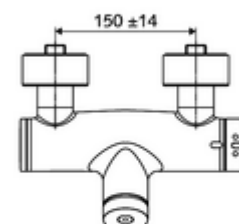

Volumen de suministro

- Mezclador de ducha a la vista con autocierre
 - Botón temporizado SC
 - 2 válvulas antirretorno (EN 1717: EB)
 - Cartucho temporizado SC II
 - Válvula para realizar la desinfección térmica manual (de acuerdo a DVGW W 551)
 - ThermoProtect termostato según EN 1111, posibilidad de bloquear la temperatura a 38 °C, protección antiescaldamiento en caso de fallo del suministro de agua fría
- 2 conexiones en S y embellecedores (de profundidad ajustable)

Datos técnicos

- duración: 5 - 30 s ajustable
- Temperatura de funcionamiento máx.: 70 °C (80 °C para desinfección térmica)
- Conexión: 2x DN 15 G 1/2 RE
- Salida: DN 15 G 1/2 RE (abajo)
- Material: Carcasa Latón de acuerdo a la normativa de agua potable alemana
- Acabado: Cromo
- Certificados: PA-IX 28574/IB, DVGW, Belgaqua
- Clase de ruido: I
- Clase de caudal: B

Datos de suministro

- Peso: 4,04 kg/Unidad
- Unidades de embalaje: 1

Artículos relacionados recomendados

Conjunto de conexión en S con válvula de cierre
 Kit de ducha 900
 Kit de ducha 680
 Limitador de caudal LEED
 Limitador de caudal BREEAM