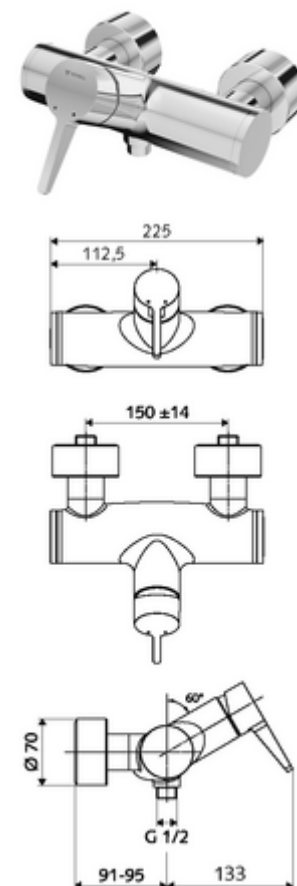

número de artículo: 01 613 06 99

Grifería de ducha adosada VITUS VD-EH-M / u Agua mezclada

Accionamiento manual abierto/cerrado. Conexión de ducha inferior

Volumen de suministro

- Mezclador monomando de ducha adosado
 - Mezclador monomando
 - Cartucho cerámico mezclador monomando con agua caliente y limitación de caudal
- 2 válvulas antirretorno (EN 1717: EB)
- 2 conexiones en S y embellecedores (de profundidad ajustable)

Datos técnicos

- Temperatura de funcionamiento máx.: 70 °C (80 °C para desinfección térmica)
- Conexión: 2x DN 15 G 1/2 RE
- Salida: DN 15 G 1/2 RE (abajo)
- Material: Carcasa Latón de acuerdo a la normativa de agua potable alemana
- Acabado: Cromo
- Certificados: PA-IX 38242/IB, Belgaqua
- Clase de ruido: I
- Clase de caudal: B

Datos de suministro

- Peso: 3,99 kg/Unidad
- Unidades de embalaje: 1

Artículos relacionados recomendados

Conjunto de conexión en S con válvula de cierre
 Kit de ducha 900
 Kit de ducha 680
 Limitador de caudal LEED
 Limitador de caudal BREEAM