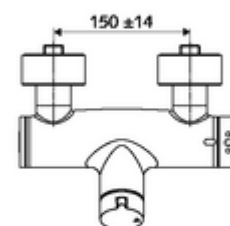

número de artículo: 01 612 06 99

Grifería de ducha adosada VITUS VD- abierta/cerrada-T / u Agua mezclada, termostato ThermoProtect

Accionamiento manual abierto/cerrado. Conexión de ducha inferior

Volumen de suministro

- Mezclador de ducha adosado on/ off
 - Cartucho cerámico abierto / cerrado
 - 2 válvulas antirretorno (EN 1717: EB)
 - Botón de accionamiento on/off
 - ThermoProtect termostato según EN 1111, posibilidad de bloquear la temperatura a 38 °C, protección antiescaldamiento en caso de fallo del suministro de agua fría
- 2 conexiones en S y embellecedores (de profundidad ajustable)

Datos técnicos

- Temperatura de funcionamiento máx.: 70 °C (80 °C para desinfección térmica)
- Conexión: 2x DN 15 G 1/2 RE
- Salida: DN 15 G 1/2 RE (abajo)
- Material: Carcasa Latón de acuerdo a la normativa de agua potable alemana
- Acabado: Cromo
- Certificados: PA-IX 38240/IB, Belgaqua
- Clase de ruido: I
- Clase de caudal: B

Datos de suministro

- Peso: 4,21 kg/Unidad
- Unidades de embalaje: 1

Artículos relacionados recomendados

Conjunto de conexión en S con válvula de cierre
 Kit de ducha 900
 Kit de ducha 680
 Limitador de caudal LEED
 Limitador de caudal BREEAM