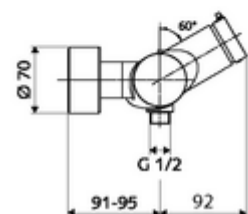

número de artículo: 01 611 06 99

Grifería de ducha adosada VITUS VD-SC-M / u Agua mezclada

Activación manual con proceso de cierre automático. Ajuste sencillo del tiempo de descarga. Conexión de ducha inferior

Volumen de suministro

- Mezclador de ducha a la vista con autocierre
  - Cartucho temporizado SC II con limitador de agua caliente
  - 2 válvulas antirretorno (EN 1717: EB)
  - Botón temporizado SC-M
- 2 conexiones en S y embellecedores (de profundidad ajustable)

Datos técnicos

- duración: 5 - 30 s ajustable
- Temperatura de funcionamiento máx.: 70 °C (80 °C para desinfección térmica)
- Conexión: 2x DN 15 G 1/2 RE
- Salida: DN 15 G 1/2 RE (abajo)
- Material: Carcasa Latón de acuerdo a la normativa de agua potable alemana
- Acabado: Cromo
- Certificados: PA-IX 38241/IB, Belgaqua
- Clase de ruido: I
- Clase de caudal: B

Datos de suministro

- Peso: 3,76 kg/Unidad
- Unidades de embalaje: 1

Artículos relacionados recomendados

Conjunto de conexión en S con válvula de cierre
Kit de ducha 900
Kit de ducha 680
Limitador de caudal LEED
Limitador de caudal BREEAM

Artículo No.: 23 775 00 99
Artículo No.: 29 207 06 99 o
Artículo No.: 29 208 06 99 o
Artículo No.: 29 239 00 99 o
Artículo No.: 29 240 00 99 o