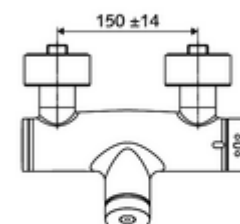

Datos técnicos

- duración: 5 - 30 s ajustable
- Temperatura de funcionamiento máx.: 70 °C (80 °C para desinfección térmica)
- Conexión: 2x DN 15 G 1/2 RE
- Salida: DN 15 G 1/2 RE (abajo)
- Material: Carcasa Latón de acuerdo a la normativa de agua potable alemana
- Acabado: Cromo
- Certificados: PA-IX 28574/IB, DVGW, Belgaqua
- Clase de ruido: I
- Clase de caudal: B

Datos de suministro

- Peso: 4,05 kg/Unidad
- Unidades de embalaje: 1

Artículos relacionados recomendados

Conjunto de conexión en S con válvula de cierre
 Kit de ducha 900
 Kit de ducha 680
 Limitador de caudal LEED
 Limitador de caudal BREEAM