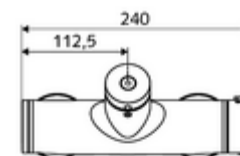

número de artículo: 01 610 06 99

Grifería de ducha adosada VITUS VD-SC-T / u Agua mezclada, termostato ThermoProtect

Activación manual con proceso de cierre automático. Ajuste sencillo del tiempo de descarga. Conexión de ducha inferior

Volumen de suministro

- Mezclador de ducha a la vista con autocierre
  - Botón temporizado SC
  - 2 válvulas antirretorno (EN 1717: EB)
  - Cartucho temporizado SC II
  - ThermoProtect termostato según EN 1111, posibilidad de bloquear la temperatura a 38 °C, protección antiescaldamiento en caso de fallo del suministro de agua fría
- 2 conexiones en S y embellecedores (de profundidad ajustable)

Datos técnicos

- duración: 5 - 30 s ajustable
- Temperatura de funcionamiento máx.: 70 °C (80 °C para desinfección térmica)
- Conexión: 2x DN 15 G 1/2 RE
- Salida: DN 15 G 1/2 RE (abajo)
- Material: Carcasa Latón de acuerdo a la normativa de agua potable alemana
- Acabado: Cromo
- Certificados: PA-IX 28574/IB, DVGW, Belgaqua
- Clase de ruido: I
- Clase de caudal: B

Datos de suministro

- Peso: 4,05 kg/Unidad
- Unidades de embalaje: 1

Artículos relacionados recomendados

Conjunto de conexión en S con válvula de cierre
Kit de ducha 900
Kit de ducha 680
Limitador de caudal LEED
Limitador de caudal BREEAM

Artículo No.: 23 775 00 99
Artículo No.: 29 207 06 99 o
Artículo No.: 29 208 06 99 o
Artículo No.: 29 239 00 99 o
Artículo No.: 29 240 00 99 o