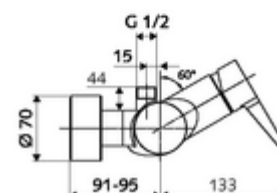

número de artículo: 01 608 06 99

Grifería de ducha adosada VITUS VD-EH-M / o Agua mezclada

Accionamiento manual abierto/cerrado. Conexión de ducha superior

Volumen de suministro

- Mezclador monomando de ducha adosado
  - Mezclador monomando
  - Válvula para realizar la desinfección térmica manual (de acuerdo a DVGW W 551)
  - Cartucho cerámico mezclador monomando con agua caliente y limitación de caudal
- 2 válvulas antirretorno (EN 1717: EB)
- 2 conexiones en S y embellecedores (de profundidad ajustable)

Datos técnicos

- Temperatura de funcionamiento máx.: 70 °C (80 °C para desinfección térmica)
- Conexión: 2x DN 15 G 1/2 RE
- Salida: DN 15 G 1/2 RE (arriba)
- Material: Carcasa Latón de acuerdo a la normativa de agua potable alemana
- Acabado: Cromo
- Certificados: PA-IX 38242/IB, Belgaqua
- Clase de ruido: I
- Clase de caudal: B

Datos de suministro

- Peso: 3,98 kg/Unidad
- Unidades de embalaje: 1

Artículos relacionados recomendados

Conjunto de conexión en S con válvula de cierre
Limitador de caudal LEED
Limitador de caudal BREEAM

Para conexión de cabezal de ducha empotrado

Codo de salida VITUS DN 15
Codo de salida VITUS DN 15
Cabezal de ducha COMFORT Flex
Cabezal de ducha aireador reductor

Para conexión de cabezal de ducha adosado

Conjunto de tuberías adosado VITUS
Cabezal de ducha adosado COMFORT

Artículo No.: 23 775 00 99
Artículo No.: 29 239 00 99 o
Artículo No.: 29 240 00 99 o

Artículo No.: 25 667 06 99 o
Artículo No.: 25 668 06 99 o
Artículo No.: 01 821 06 99 o
Artículo No.: 01 814 06 99 o

Artículo No.: 25 666 06 99
Artículo No.: 01 846 06 99