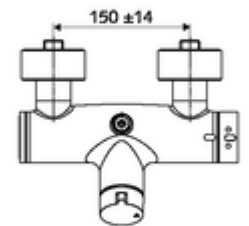

número de artículo: 01 607 06 99

Grifería de ducha adosada VITUS VD- abierta/cerrada-T / o Agua mezclada, termostato ThermoProtect

Accionamiento manual abierto/cerrado. Conexión de ducha superior

Volumen de suministro

- Mezclador de ducha adosado on/ off
  - Cartucho cerámico abierto / cerrado
  - 2 válvulas antirretorno (EN 1717: EB)
  - Botón de accionamiento on/off
  - Válvula para realizar la desinfección térmica manual (de acuerdo a DVGW W 551)
  - ThermoProtect termostato según EN 1111, posibilidad de bloquear la temperatura a 38 °C, protección antiescaldamiento en caso de fallo del suministro de agua fría
- 2 conexiones en S y embellecedores (de profundidad ajustable)

Datos técnicos

- Temperatura de funcionamiento máx.: 70 °C (80 °C para desinfección térmica)
- Conexión: 2x DN 15 G 1/2 RE
- Salida: DN 15 G 1/2 RE (arriba)
- Material: Carcasa Latón de acuerdo a la normativa de agua potable alemana
- Acabado: Cromo
- Certificados: PA-IX 38240/IB, Belgaqua
- Clase de ruido: I
- Clase de caudal: B

Datos de suministro

- Peso: 4,24 kg/Unidad
- Unidades de embalaje: 1

Artículos relacionados recomendados

Conjunto de conexión en S con válvula de cierre
Limitador de caudal LEED
Limitador de caudal BREEAM

Para conexión de cabezal de ducha empotrado

Codo de salida VITUS DN 15
Codo de salida VITUS DN 15
Cabezal de ducha COMFORT Flex
Cabezal de ducha aireador reductor

Para conexión de cabezal de ducha adosado

Conjunto de tuberías adosado VITUS
Cabezal de ducha adosado COMFORT

Artículo No.: 23 775 00 99
Artículo No.: 29 239 00 99 o
Artículo No.: 29 240 00 99 o

Artículo No.: 25 667 06 99 o
Artículo No.: 25 668 06 99 o
Artículo No.: 01 821 06 99 o
Artículo No.: 01 814 06 99 o

Artículo No.: 25 666 06 99
Artículo No.: 01 846 06 99