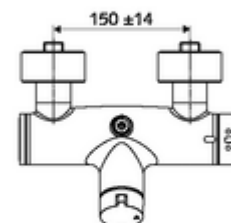

Datos técnicos

- Temperatura de funcionamiento máx.: 70 °C (80 °C para desinfección térmica)
- Conexión: 2x DN 15 G 1/2 RE
- Salida: DN 15 G 1/2 RE (arriba)
- Material: Carcasa Latón de acuerdo a la normativa de agua potable alemana
- Acabado: Cromo
- Certificados: PA-IX 38240/IB, Belgaqua
- Clase de ruido: I
- Clase de caudal: B

Datos de suministro

- Peso: 4,24 kg/Unidad
- Unidades de embalaje: 1

Artículos relacionados recomendados

Conjunto de conexión en S con válvula de cierre
Limitador de caudal LEED
Limitador de caudal BREEAM