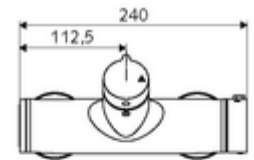

número de artículo: 01 607 06 99

Grifería de ducha adosada VITUS VD- abierta/cerrada-T / o Agua mezclada, termostato ThermoProtect

Accionamiento manual abierto/cerrado. Conexión de ducha superior

Volumen de suministro

- Mezclador de ducha adosado on/ off
  - Cartucho cerámico abierto / cerrado
  - 2 válvulas antirretorno (EN 1717: EB)
  - Botón de accionamiento on/off
  - Válvula para realizar la desinfección térmica manual (de acuerdo a DVGW W 551)
  - ThermoProtect termostato según EN 1111, posibilidad de bloquear la temperatura a 38 °C, protección antiescaldamiento en caso de fallo del suministro de agua fría
- 2 conexiones en S y embellecedores (de profundidad ajustable)

Datos técnicos

- Temperatura de funcionamiento máx.: 70 °C (80 °C para desinfección térmica)
- Conexión: 2x DN 15 G 1/2 RE
- Salida: DN 15 G 1/2 RE (arriba)
- Material: Carcasa Latón de acuerdo a la normativa de agua potable alemana
- Acabado: Cromo
- Certificados: PA-IX 38240/IB, Belgaqua
- Clase de ruido: I
- Clase de caudal: B

Datos de suministro

- Peso: 4,24 kg/Unidad
- Unidades de embalaje: 1

Artículos relacionados recomendados

Conjunto de conexión en S con válvula de cierre
Limitador de caudal LEED
Limitador de caudal BREEAM

Para conexión de cabezal de ducha empotrado

Codo de salida VITUS DN 15
Codo de salida VITUS DN 15
Cabezal de ducha COMFORT Flex
Cabezal de ducha aireador reductor

Para conexión de cabezal de ducha adosado

Conjunto de tuberías adosado VITUS
Cabezal de ducha adosado COMFORT

Artículo No.: 23 775 00 99
Artículo No.: 29 239 00 99 o
Artículo No.: 29 240 00 99 o

Artículo No.: 25 667 06 99 o
Artículo No.: 25 668 06 99 o
Artículo No.: 01 821 06 99 o
Artículo No.: 01 814 06 99 o

Artículo No.: 25 666 06 99
Artículo No.: 01 846 06 99