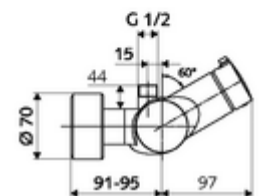

número de artículo: 01 607 06 99

Grifería de ducha adosada VITUS VD- abierta/cerrada-T / o Agua mezclada, termostato ThermoProtect

Accionamiento manual abierto/cerrado. Conexión de ducha superior

Volumen de suministro

- Mezclador de ducha adosado on/ off
  - Cartucho cerámico abierto / cerrado
  - 2 válvulas antirretorno (EN 1717: EB)
  - Botón de accionamiento on/off
  - Válvula para realizar la desinfección térmica manual (de acuerdo a DVGW W 551)
  - ThermoProtect termostato según EN 1111, posibilidad de bloquear la temperatura a 38 °C, protección antiescaldamiento en caso de fallo del suministro de agua fría
- 2 conexiones en S y embellecedores (de profundidad ajustable)

Datos técnicos

- Temperatura de funcionamiento máx.: 70 °C (80 °C para desinfección térmica)
- Conexión: 2x DN 15 G 1/2 RE
- Salida: DN 15 G 1/2 RE (arriba)
- Material: Carcasa Latón de acuerdo a la normativa de agua potable alemana
- Acabado: Cromo
- Certificados: PA-IX 38240/IB, Belgaqua
- Clase de ruido: I
- Clase de caudal: B

Datos de suministro

- Peso: 4,24 kg/Unidad
- Unidades de embalaje: 1

Artículos relacionados recomendados

Conjunto de conexión en S con válvula de cierre
Limitador de caudal LEED
Limitador de caudal BREEAM

Para conexión de cabezal de ducha empotrado

Codo de salida VITUS DN 15
Codo de salida VITUS DN 15
Cabezal de ducha COMFORT Flex
Cabezal de ducha aireador reductor

Para conexión de cabezal de ducha adosado

Conjunto de tuberías adosado VITUS
Cabezal de ducha adosado COMFORT

Artículo No.: 23 775 00 99
Artículo No.: 29 239 00 99 o
Artículo No.: 29 240 00 99 o

Artículo No.: 25 667 06 99 o
Artículo No.: 25 668 06 99 o
Artículo No.: 01 821 06 99 o
Artículo No.: 01 814 06 99 o

Artículo No.: 25 666 06 99
Artículo No.: 01 846 06 99