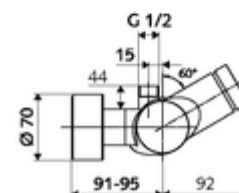

número de artículo: 01 605 06 99

Grifería de ducha adosada VITUS VD-SC-T / o Agua mezclada, termostato ThermoProtect

Activación manual con proceso de cierre automático. Ajuste sencillo del tiempo de descarga. Conexión de ducha superior

Volumen de suministro

- Mezclador de ducha a la vista con autocierre
  - Botón temporizado SC
  - 2 válvulas antirretorno (EN 1717: EB)
  - Cartucho temporizado SC II
  - Válvula para realizar la desinfección térmica manual (de acuerdo a DVGW W 551)
  - ThermoProtect termostato según EN 1111, posibilidad de bloquear la temperatura a 38 °C, protección antiescaldamiento en caso de fallo del suministro de agua fría
- 2 conexiones en S y embellecedores (de profundidad ajustable)

Datos técnicos

- duración: 5 - 30 s ajustable
- Temperatura de funcionamiento máx.: 70 °C (80 °C para desinfección térmica)
- Conexión: 2x DN 15 G 1/2 RE
- Salida: DN 15 G 1/2 RE (arriba)
- Material: Carcasa Latón de acuerdo a la normativa de agua potable alemana
- Acabado: Cromo
- Certificados: PA-IX 28574/IB, DVGW, Belgaqua
- Clase de ruido: I
- Clase de caudal: B

Datos de suministro

- Peso: 4,04 kg/Unidad
- Unidades de embalaje: 1

Artículos relacionados recomendados

Conjunto de conexión en S con válvula de cierre
Limitador de caudal LEED
Limitador de caudal BREEAM

Artículo No.: 23 775 00 99
Artículo No.: 29 239 00 99 o
Artículo No.: 29 240 00 99 o

Para conexión de cabezal de ducha empotrado

Codo de salida VITUS DN 15
Codo de salida VITUS DN 15
Cabezal de ducha COMFORT Flex
Cabezal de ducha aireador reductor

Artículo No.: 25 667 06 99 o
Artículo No.: 25 668 06 99 o
Artículo No.: 01 821 06 99 o
Artículo No.: 01 814 06 99 o

Para conexión de cabezal de ducha adosado

Conjunto de tuberías adosado VITUS
Cabezal de ducha adosado COMFORT

Artículo No.: 25 666 06 99
Artículo No.: 01 846 06 99