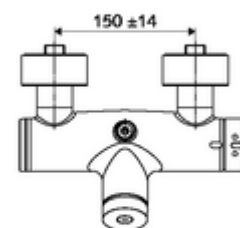

número de artículo: 01 605 06 99

Grifería de ducha adosada VITUS VD-SC-T / o Agua mezclada, termostato ThermoProtect

Activación manual con proceso de cierre automático. Ajuste sencillo del tiempo de descarga. Conexión de ducha superior

Volumen de suministro

- Mezclador de ducha a la vista con autocierre
  - Botón temporizado SC
  - 2 válvulas antirretorno (EN 1717: EB)
  - Cartucho temporizado SC II
  - Válvula para realizar la desinfección térmica manual (de acuerdo a DVGW W 551)
  - ThermoProtect termostato según EN 1111, posibilidad de bloquear la temperatura a 38 °C, protección antiescaldaamiento en caso de fallo del suministro de agua fría
- 2 conexiones en S y embellecedores (de profundidad ajustable)

Datos técnicos

- duración: 5 - 30 s ajustable
- Temperatura de funcionamiento máx.: 70 °C (80 °C para desinfección térmica)
- Conexión: 2x DN 15 G 1/2 RE
- Salida: DN 15 G 1/2 RE (arriba)
- Material: Carcasa Latón de acuerdo a la normativa de agua potable alemana
- Acabado: Cromo
- Certificados: PA-IX 28574/IB, DVGW, Belgaqua
- Clase de ruido: I
- Clase de caudal: B

Datos de suministro

- Peso: 4,04 kg/Unidad
- Unidades de embalaje: 1

Artículos relacionados recomendados

Conjunto de conexión en S con válvula de cierre
Limitador de caudal LEED
Limitador de caudal BREEAM

Artículo No.: 23 775 00 99
Artículo No.: 29 239 00 99 o
Artículo No.: 29 240 00 99 o

Para conexión de cabezal de ducha empotrado

Codo de salida VITUS DN 15
Codo de salida VITUS DN 15
Cabezal de ducha COMFORT Flex
Cabezal de ducha aireador reductor

Artículo No.: 25 667 06 99 o
Artículo No.: 25 668 06 99 o
Artículo No.: 01 821 06 99 o
Artículo No.: 01 814 06 99 o

Para conexión de cabezal de ducha adosado

Conjunto de tuberías adosado VITUS
Cabezal de ducha adosado COMFORT

Artículo No.: 25 666 06 99
Artículo No.: 01 846 06 99