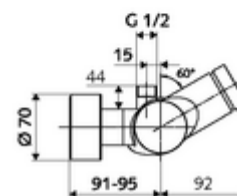

número de artículo: 01 605 06 99

Grifería de ducha adosada VITUS VD-SC-T / o Agua mezclada, termostato ThermoProtect

Activación manual con proceso de cierre automático. Ajuste sencillo del tiempo de descarga. Conexión de ducha superior

Volumen de suministro

- Mezclador de ducha a la vista con autocierre
  - Botón temporizado SC
  - 2 válvulas antirretorno (EN 1717: EB)
  - Cartucho temporizado SC II
  - Válvula para realizar la desinfección térmica manual (de acuerdo a DVGW W 551)
  - ThermoProtect termostato según EN 1111, posibilidad de bloquear la temperatura a 38 °C, protección antiescaldaamiento en caso de fallo del suministro de agua fría
- 2 conexiones en S y embellecedores (de profundidad ajustable)

Datos técnicos

- duración: 5 - 30 s ajustable
- Temperatura de funcionamiento máx.: 70 °C (80 °C para desinfección térmica)
- Conexión: 2x DN 15 G 1/2 RE
- Salida: DN 15 G 1/2 RE (arriba)
- Material: Carcasa Latón de acuerdo a la normativa de agua potable alemana
- Acabado: Cromo
- Certificados: PA-IX 28574/IB, DVGW, Belgaqua
- Clase de ruido: I
- Clase de caudal: B

Datos de suministro

- Peso: 4,04 kg/Unidad
- Unidades de embalaje: 1

Artículos relacionados recomendados

Conjunto de conexión en S con válvula de cierre
Limitador de caudal LEED
Limitador de caudal BREEAM

Artículo No.: 23 775 00 99
Artículo No.: 29 239 00 99 o
Artículo No.: 29 240 00 99 o

Para conexión de cabezal de ducha empotrado

Codo de salida VITUS DN 15
Codo de salida VITUS DN 15
Cabezal de ducha COMFORT Flex
Cabezal de ducha aireador reductor

Artículo No.: 25 667 06 99 o
Artículo No.: 25 668 06 99 o
Artículo No.: 01 821 06 99 o
Artículo No.: 01 814 06 99 o

Para conexión de cabezal de ducha adosado

Conjunto de tuberías adosado VITUS
Cabezal de ducha adosado COMFORT

Artículo No.: 25 666 06 99
Artículo No.: 01 846 06 99