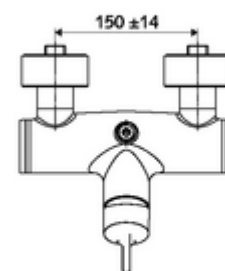

número de artículo: 01 603 06 99

Grifería de ducha adosada VITUS VD-EH-M / o Agua mezclada

Accionamiento manual abierto/cerrado. Conexión de ducha superior

Volumen de suministro

- Mezclador monomando de ducha adosado
 - Mezclador monomando
 - Cartucho cerámico mezclador monomando con agua caliente y limitación de caudal
- 2 válvulas antirretorno (EN 1717: EB)
- 2 conexiones en S y embellecedores (de profundidad ajustable)

Datos técnicos

- Temperatura de funcionamiento máx.: 70 °C (80 °C para desinfección térmica)
- Conexión: 2x DN 15 G 1/2 RE
- Salida: DN 15 G 1/2 RE (arriba)
- Material: Carcasa Latón de acuerdo a la normativa de agua potable alemana
- Acabado: Cromo
- Certificados: PA-IX 38242/IB, Belgaqua
- Clase de ruido: I
- Clase de caudal: B

Datos de suministro

- Peso: 3,95 kg/Unidad
- Unidades de embalaje: 1

Artículos relacionados recomendados

Conjunto de conexión en S con válvula de cierre
 Limitador de caudal LEED
 Limitador de caudal BREEAM