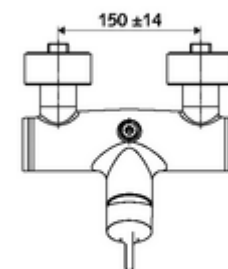

número de artículo: 01 603 06 99

Grifería de ducha adosada VITUS VD-EH-M / o Agua mezclada

Accionamiento manual abierto/cerrado. Conexión de ducha superior

Volumen de suministro

- Mezclador monomando de ducha adosado
 - Mezclador monomando
 - Cartucho cerámico mezclador monomando con agua caliente y limitación de caudal
- 2 válvulas antirretorno (EN 1717: EB)
- 2 conexiones en S y embellecedores (de profundidad ajustable)

Datos técnicos

- Temperatura de funcionamiento máx.: 70 °C (80 °C para desinfección térmica)
- Conexión: 2x DN 15 G 1/2 RE
- Salida: DN 15 G 1/2 RE (arriba)
- Material: Carcasa Latón de acuerdo a la normativa de agua potable alemana
- Acabado: Cromo
- Certificados: PA-IX 38242/IB, Belgaqua
- Clase de ruido: I
- Clase de caudal: B

Datos de suministro

- Peso: 3,95 kg/Unidad
- Unidades de embalaje: 1

Artículos relacionados recomendados

Conjunto de conexión en S con válvula de cierre
 Limitador de caudal LEED
 Limitador de caudal BREEAM