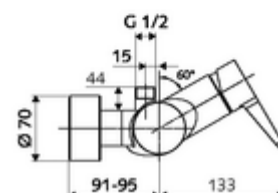

número de artículo: 01 603 06 99

Grifería de ducha adosada VITUS VD-EH-M / o Agua mezclada

Accionamiento manual abierto/cerrado. Conexión de ducha superior

Volumen de suministro

- Mezclador monomando de ducha adosado
  - Mezclador monomando
  - Cartucho cerámico mezclador monomando con agua caliente y limitación de caudal
- 2 válvulas antirretorno (EN 1717: EB)
- 2 conexiones en S y embellecedores (de profundidad ajustable)

Datos técnicos

- Temperatura de funcionamiento máx.: 70 °C (80 °C para desinfección térmica)
- Conexión: 2x DN 15 G 1/2 RE
- Salida: DN 15 G 1/2 RE (arriba)
- Material: Carcasa Latón de acuerdo a la normativa de agua potable alemana
- Acabado: Cromo
- Certificados: PA-IX 38242/IB, Belgaqua
- Clase de ruido: I
- Clase de caudal: B

Datos de suministro

- Peso: 3,95 kg/Unidad
- Unidades de embalaje: 1

Artículos relacionados recomendados

Conjunto de conexión en S con válvula de cierre
Limitador de caudal LEED
Limitador de caudal BREEAM

Para conexión de cabezal de ducha empotrado

Codo de salida VITUS DN 15
Codo de salida VITUS DN 15
Cabezal de ducha COMFORT Flex
Cabezal de ducha aireador reductor

Para conexión de cabezal de ducha adosado

Conjunto de tuberías adosado VITUS
Cabezal de ducha adosado COMFORT

Artículo No.: 23 775 00 99
Artículo No.: 29 239 00 99 o
Artículo No.: 29 240 00 99 o

Artículo No.: 25 667 06 99 o
Artículo No.: 25 668 06 99 o
Artículo No.: 01 821 06 99 o
Artículo No.: 01 814 06 99 o

Artículo No.: 25 666 06 99
Artículo No.: 01 846 06 99