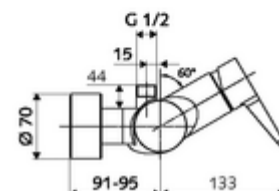

número de artículo: 01 603 06 99

Grifería de ducha adosada VITUS VD-EH-M / o Agua mezclada

Accionamiento manual abierto/cerrado. Conexión de ducha superior

Volumen de suministro

- Mezclador monomando de ducha adosado
  - Mezclador monomando
  - Cartucho cerámico mezclador monomando con agua caliente y limitación de caudal
- 2 válvulas antirretorno (EN 1717: EB)
- 2 conexiones en S y embellecedores (de profundidad ajustable)

Datos técnicos

- Temperatura de funcionamiento máx.: 70 °C (80 °C para desinfección térmica)
- Conexión: 2x DN 15 G 1/2 RE
- Salida: DN 15 G 1/2 RE (arriba)
- Material: Carcasa Latón de acuerdo a la normativa de agua potable alemana
- Acabado: Cromo
- Certificados: PA-IX 38242/IB, Belgaqua
- Clase de ruido: I
- Clase de caudal: B

Datos de suministro

- Peso: 3,95 kg/Unidad
- Unidades de embalaje: 1

Artículos relacionados recomendados

Conjunto de conexión en S con válvula de cierre
Limitador de caudal LEED
Limitador de caudal BREEAM

Para conexión de cabezal de ducha empotrado

Codo de salida VITUS DN 15
Codo de salida VITUS DN 15
Cabezal de ducha COMFORT Flex
Cabezal de ducha aireador reductor

Para conexión de cabezal de ducha adosado

Conjunto de tuberías adosado VITUS
Cabezal de ducha adosado COMFORT

Artículo No.: 23 775 00 99
Artículo No.: 29 239 00 99 o
Artículo No.: 29 240 00 99 o

Artículo No.: 25 667 06 99 o
Artículo No.: 25 668 06 99 o
Artículo No.: 01 821 06 99 o
Artículo No.: 01 814 06 99 o

Artículo No.: 25 666 06 99
Artículo No.: 01 846 06 99