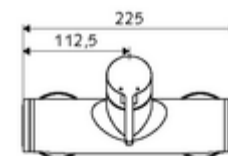

número de artículo: 01 603 06 99

Grifería de ducha adosada VITUS VD-EH-M / o Agua mezclada

Accionamiento manual abierto/cerrado. Conexión de ducha superior

Volumen de suministro

- Mezclador monomando de ducha adosado
  - Mezclador monomando
  - Cartucho cerámico mezclador monomando con agua caliente y limitación de caudal
- 2 válvulas antirretorno (EN 1717: EB)
- 2 conexiones en S y embellecedores (de profundidad ajustable)

Datos técnicos

- Temperatura de funcionamiento máx.: 70 °C (80 °C para desinfección térmica)
- Conexión: 2x DN 15 G 1/2 RE
- Salida: DN 15 G 1/2 RE (arriba)
- Material: Carcasa Latón de acuerdo a la normativa de agua potable alemana
- Acabado: Cromo
- Certificados: PA-IX 38242/IB, Belgaqua
- Clase de ruido: I
- Clase de caudal: B

Datos de suministro

- Peso: 3,95 kg/Unidad
- Unidades de embalaje: 1

Artículos relacionados recomendados

Conjunto de conexión en S con válvula de cierre
Limitador de caudal LEED
Limitador de caudal BREEAM

Para conexión de cabezal de ducha empotrado

Codo de salida VITUS DN 15
Codo de salida VITUS DN 15
Cabezal de ducha COMFORT Flex
Cabezal de ducha aireador reductor

Para conexión de cabezal de ducha adosado

Conjunto de tuberías adosado VITUS
Cabezal de ducha adosado COMFORT

Artículo No.: 23 775 00 99
Artículo No.: 29 239 00 99 o
Artículo No.: 29 240 00 99 o

Artículo No.: 25 667 06 99 o
Artículo No.: 25 668 06 99 o
Artículo No.: 01 821 06 99 o
Artículo No.: 01 814 06 99 o

Artículo No.: 25 666 06 99
Artículo No.: 01 846 06 99