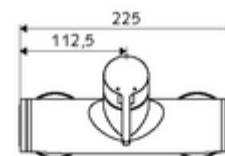

número de artículo: 01 603 06 99

Grifería de ducha adosada VITUS VD-EH-M / o Agua mezclada

Accionamiento manual abierto/cerrado. Conexión de ducha superior

Volumen de suministro

- Mezclador monomando de ducha adosado
  - Mezclador monomando
  - Cartucho cerámico mezclador monomando con agua caliente y limitación de caudal
- 2 válvulas antirretorno (EN 1717: EB)
- 2 conexiones en S y embellecedores (de profundidad ajustable)

Datos técnicos

- Temperatura de funcionamiento máx.: 70 °C (80 °C para desinfección térmica)
- Conexión: 2x DN 15 G 1/2 RE
- Salida: DN 15 G 1/2 RE (arriba)
- Material: Carcasa Latón de acuerdo a la normativa de agua potable alemana
- Acabado: Cromo
- Certificados: PA-IX 38242/IB, Belgaqua
- Clase de ruido: I
- Clase de caudal: B

Datos de suministro

- Peso: 3,95 kg/Unidad
- Unidades de embalaje: 1

Artículos relacionados recomendados

Conjunto de conexión en S con válvula de cierre
Limitador de caudal LEED
Limitador de caudal BREEAM

Para conexión de cabezal de ducha empotrado

Codo de salida VITUS DN 15
Codo de salida VITUS DN 15
Cabezal de ducha COMFORT Flex
Cabezal de ducha aireador reductor

Para conexión de cabezal de ducha adosado

Conjunto de tuberías adosado VITUS
Cabezal de ducha adosado COMFORT

Artículo No.: 23 775 00 99
Artículo No.: 29 239 00 99 o
Artículo No.: 29 240 00 99 o

Artículo No.: 25 667 06 99 o
Artículo No.: 25 668 06 99 o
Artículo No.: 01 821 06 99 o
Artículo No.: 01 814 06 99 o

Artículo No.: 25 666 06 99
Artículo No.: 01 846 06 99