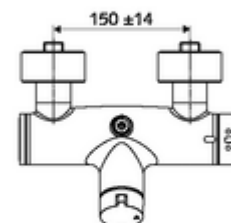

número de artículo: 01 602 06 99

Grifería de ducha adosada VITUS VD- abierta/cerrada-T / o Agua mezclada, termostato ThermoProtect

Accionamiento manual abierto/cerrado. Conexión de ducha superior

Volumen de suministro

- Mezclador de ducha adosado on/ off
  - Cartucho cerámico abierto / cerrado
  - 2 válvulas antirretorno (EN 1717: EB)
  - Botón de accionamiento on/off
  - ThermoProtect termostato según EN 1111, posibilidad de bloquear la temperatura a 38 °C, protección antiescaldamiento en caso de fallo del suministro de agua fría
- 2 conexiones en S y embellecedores (de profundidad ajustable)

Datos técnicos

- Temperatura de funcionamiento máx.: 70 °C (80 °C para desinfección térmica)
- Conexión: 2x DN 15 G 1/2 RE
- Salida: DN 15 G 1/2 RE (arriba)
- Material: Carcasa Latón de acuerdo a la normativa de agua potable alemana
- Acabado: Cromo
- Certificados: PA-IX 38240/IB, Belgaqua
- Clase de ruido: I
- Clase de caudal: B

Datos de suministro

- Peso: 4,18 kg/Unidad
- Unidades de embalaje: 1

Artículos relacionados recomendados

Conjunto de conexión en S con válvula de cierre
Limitador de caudal LEED
Limitador de caudal BREEAM

Para conexión de cabezal de ducha empotrado

Codo de salida VITUS DN 15
Codo de salida VITUS DN 15
Cabezal de ducha COMFORT Flex
Cabezal de ducha aireador reductor

Para conexión de cabezal de ducha adosado

Conjunto de tuberías adosado VITUS
Cabezal de ducha adosado COMFORT

Artículo No.: 23 775 00 99
Artículo No.: 29 239 00 99 o
Artículo No.: 29 240 00 99 o

Artículo No.: 25 667 06 99 o
Artículo No.: 25 668 06 99 o
Artículo No.: 01 821 06 99 o
Artículo No.: 01 814 06 99 o

Artículo No.: 25 666 06 99
Artículo No.: 01 846 06 99