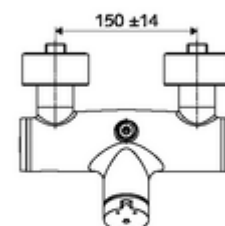

número de artículo: 01 601 06 99

Grifería de ducha adosada VITUS VD-SC-M / o Agua mezclada

Activación manual con proceso de cierre automático. Ajuste sencillo del tiempo de descarga. Conexión de ducha superior

Volumen de suministro

- Mezclador de ducha a la vista con autocierre
  - Cartucho temporizado SC II con limitador de agua caliente
  - 2 válvulas antirretorno (EN 1717: EB)
  - Botón temporizado SC-M
- 2 conexiones en S y embellecedores (de profundidad ajustable)

Datos técnicos

- duración: 5 - 30 s ajustable
- Temperatura de funcionamiento máx.: 70 °C (80 °C para desinfección térmica)
- Conexión: 2x DN 15 G 1/2 RE
- Salida: DN 15 G 1/2 RE (arriba)
- Material: Carcasa Latón de acuerdo a la normativa de agua potable alemana
- Acabado: Cromo
- Certificados: PA-IX 38241/IB, Belgaqua
- Clase de ruido: I
- Clase de caudal: B

Datos de suministro

- Peso: 3,75 kg/Unidad
- Unidades de embalaje: 1

Artículos relacionados recomendados

Conjunto de conexión en S con válvula de cierre
Limitador de caudal LEED
Limitador de caudal BREEAM

Para conexión de cabezal de ducha empotrado

Codo de salida VITUS DN 15
Codo de salida VITUS DN 15
Cabezal de ducha COMFORT Flex
Cabezal de ducha aireador reductor

Para conexión de cabezal de ducha adosado

Conjunto de tuberías adosado VITUS
Cabezal de ducha adosado COMFORT

Artículo No.: 23 775 00 99
Artículo No.: 29 239 00 99 o
Artículo No.: 29 240 00 99 o

Artículo No.: 25 667 06 99 o
Artículo No.: 25 668 06 99 o
Artículo No.: 01 821 06 99 o
Artículo No.: 01 814 06 99 o

Artículo No.: 25 666 06 99
Artículo No.: 01 846 06 99