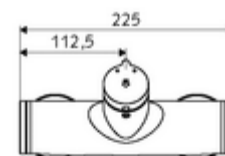

número de artículo: 01 601 06 99

Grifería de ducha adosada VITUS VD-SC-M / o Agua mezclada

Activación manual con proceso de cierre automático. Ajuste sencillo del tiempo de descarga. Conexión de ducha superior

Volumen de suministro

- Mezclador de ducha a la vista con autocierre
  - Cartucho temporizado SC II con limitador de agua caliente
  - 2 válvulas antirretorno (EN 1717: EB)
  - Botón temporizado SC-M
- 2 conexiones en S y embellecedores (de profundidad ajustable)

Datos técnicos

- duración: 5 - 30 s ajustable
- Temperatura de funcionamiento máx.: 70 °C (80 °C para desinfección térmica)
- Conexión: 2x DN 15 G 1/2 RE
- Salida: DN 15 G 1/2 RE (arriba)
- Material: Carcasa Latón de acuerdo a la normativa de agua potable alemana
- Acabado: Cromo
- Certificados: PA-IX 38241/IB, Belgaqua
- Clase de ruido: I
- Clase de caudal: B

Datos de suministro

- Peso: 3,75 kg/Unidad
- Unidades de embalaje: 1

Artículos relacionados recomendados

Conjunto de conexión en S con válvula de cierre
Limitador de caudal LEED
Limitador de caudal BREEAM

Para conexión de cabezal de ducha empotrado

Codo de salida VITUS DN 15
Codo de salida VITUS DN 15
Cabezal de ducha COMFORT Flex
Cabezal de ducha aireador reductor

Para conexión de cabezal de ducha adosado

Conjunto de tuberías adosado VITUS
Cabezal de ducha adosado COMFORT

Artículo No.: 23 775 00 99
Artículo No.: 29 239 00 99 o
Artículo No.: 29 240 00 99 o

Artículo No.: 25 667 06 99 o
Artículo No.: 25 668 06 99 o
Artículo No.: 01 821 06 99 o
Artículo No.: 01 814 06 99 o

Artículo No.: 25 666 06 99
Artículo No.: 01 846 06 99