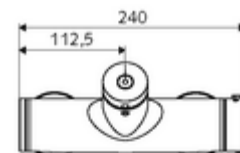

número de artículo: 01 600 06 99

Grifería de ducha adosada VITUS VD-SC-T / o Agua mezclada, termostato ThermoProtect

Activación manual con proceso de cierre automático. Ajuste sencillo del tiempo de descarga. Conexión de ducha superior

Volumen de suministro

- Mezclador de ducha a la vista con autocierre
  - Botón temporizado SC
  - 2 válvulas antirretorno (EN 1717: EB)
  - Cartucho temporizado SC II
  - ThermoProtect termostato según EN 1111, posibilidad de bloquear la temperatura a 38 °C, protección antiescaldamiento en caso de fallo del suministro de agua fría
- 2 conexiones en S y embellecedores (de profundidad ajustable)

Datos técnicos

- duración: 5 - 30 s ajustable
- Temperatura de funcionamiento máx.: 70 °C (80 °C para desinfección térmica)
- Conexión: 2x DN 15 G 1/2 RE
- Salida: DN 15 G 1/2 RE (arriba)
- Material: Carcasa Latón de acuerdo a la normativa de agua potable alemana
- Acabado: Cromo
- Certificados: PA-IX 28574/IB, DVGW, Belgaqua
- Clase de ruido: I
- Clase de caudal: B

Datos de suministro

- Peso: 4,02 kg/Unidad
- Unidades de embalaje: 1

Artículos relacionados recomendados

Conjunto de conexión en S con válvula de cierre
Limitador de caudal LEED
Limitador de caudal BREEAM

Artículo No.: 23 775 00 99
Artículo No.: 29 239 00 99 o
Artículo No.: 29 240 00 99 o

Para conexión de cabezal de ducha empotrado

Codo de salida VITUS DN 15
Codo de salida VITUS DN 15
Cabezal de ducha COMFORT Flex
Cabezal de ducha aireador reductor

Artículo No.: 25 667 06 99 o
Artículo No.: 25 668 06 99 o
Artículo No.: 01 821 06 99 o
Artículo No.: 01 814 06 99 o

Para conexión de cabezal de ducha adosado

Conjunto de tuberías adosado VITUS
Cabezal de ducha adosado COMFORT

Artículo No.: 25 666 06 99
Artículo No.: 01 846 06 99