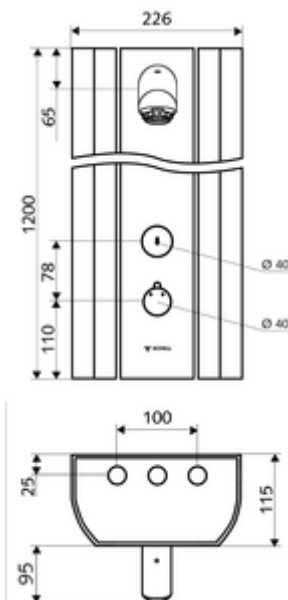

Volumen de suministro

- Panel de ducha temporizado y adosado
  - ThermoProtect termostato según EN 1111, protección contra quemaduras en caso de fallo del suministro de agua fría
  - Botón temporizado SC
  - 2 válvulas antirretorno (EN 1717: EB)
  - Cartucho temporizado SC II
  - Botón de accionamiento para termostato con casquillo de pulsación, posibilidad de bloquear la temperatura a 38 °C
  - 2 prefiltros
  - Electroválvula de 12 V para la realización de desinfección térmica con interruptor (sin SWS, de acuerdo a DVGW W 551)
- Accesorios de conexión con válvula(s) de aislamiento
- Material de instalación para el montaje mural

Datos técnicos

- duración: 5 - 30 s ajustable (20 s Ajustado de fábrica)
- S_Durchfluss: máx. 9 l/min independiente de la presión
- Presión del caudal: 1,0 - 5,0 bar
- Temperatura de funcionamiento máx.: 70 °C brevemente
- Conexión: 2x DN 15 G 1/2 RE
- Material: Funcionamiento Latón, Cabezal de ducha Latón de acuerdo a la normativa de agua potable alemana, Carcasa Aluminio, Trayectoria del agua Latón resistente a la descincificación de acuerdo a la normativa de agua potable alemana
- Acabado: Funcionamiento Cromo, Cabezal de ducha Cromo, Carcasa Aluminio cepillado, anodizado
- Dimensiones: B 226 mm x A 1200 mm x P 115 mm
- Certificados: Belgaqua

Datos de suministro

- Peso: 14,90 kg/Unidad
- Unidades de embalaje: 1

Artículos relacionados necesarios

Interruptor de llave para desinfección térmica	Artículo No.: 01 538 00 99
Transformador empotrado 12 VDC, 100 - 240 VAC, 50 - 60 Hz	Artículo No.: 01 566 00 99 o
Transformador 12 VDC, 100 - 240 VAC, 50 - 60 Hz	Artículo No.: 01 490 00 99 o
Caja de conexiones eléctricas 12 VDC, 100 - 240 VAC, 50 - 60 Hz	Artículo No.: 01 537 00 99 o