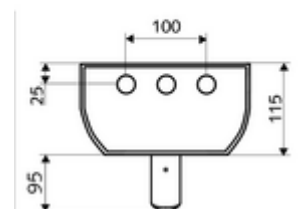

Volumen de suministro

- Panel de ducha temporizado y adosado
  - ThermoProtect termostato según EN 1111, protección contra quemaduras en caso de fallo del suministro de agua fría
  - Botón temporizado SC
  - 2 válvulas antirretorno (EN 1717: EB)
  - Cartucho temporizado SC II
  - Botón de accionamiento para termostato con casquillo de pulsación, posibilidad de bloquear la temperatura a 38 °C
  - 2 prefiltros
  - Electroválvula de 12 V para la realización de desinfección térmica con interruptor (sin SWS, de acuerdo a DVGW W 551)
- Accesorios de conexión con válvula(s) de aislamiento
- Material de instalación para el montaje mural

Datos técnicos

- duración: 5 - 30 s ajustable (20 s Ajustado de fábrica)
- S_Durchfluss: máx. 9 l/min independiente de la presión
- Presión del caudal: 1,0 - 5,0 bar
- Temperatura de funcionamiento máx.: 70 °C brevemente
- Conexión: 2x DN 15 G 1/2 RE
- Material: Funcionamiento Latón, Cabezal de ducha Latón de acuerdo a la normativa de agua potable alemana, Carcasa Aluminio, Trayectoria del agua Latón resistente a la descincificación de acuerdo a la normativa de agua potable alemana
- Acabado: Funcionamiento Cromo, Cabezal de ducha Cromo, Carcasa Aluminio cepillado, anodizado
- Dimensiones: B 226 mm x A 1200 mm x P 115 mm
- Certificados: Belgaqua

Datos de suministro

- Peso: 14,90 kg/Unidad
- Unidades de embalaje: 1

Artículos relacionados necesarios

Interruptor de llave para desinfección térmica	Artículo No.: 01 538 00 99
Transformador empotrado 12 VDC, 100 - 240 VAC, 50 - 60 Hz	Artículo No.: 01 566 00 99 o
Transformador 12 VDC, 100 - 240 VAC, 50 - 60 Hz	Artículo No.: 01 490 00 99 o
Caja de conexiones eléctricas 12 VDC, 100 - 240 VAC, 50 - 60 Hz	Artículo No.: 01 537 00 99 o