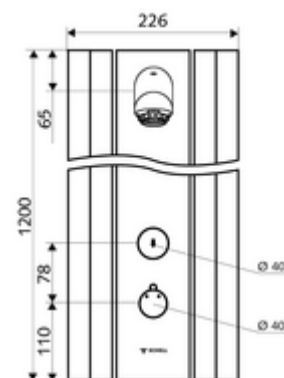

Volumen de suministro

- Panel de ducha temporizado y adosado
  - ThermoProtect termostato según EN 1111, protección contra quemaduras en caso de fallo del suministro de agua fría
  - Botón temporizado SC
  - 2 válvulas antirretorno (EN 1717: EB)
  - Cartucho temporizado SC II
  - Botón de accionamiento para termostato con casquillo de pulsación, posibilidad de bloquear la temperatura a 38 °C
  - 2 prefiltros
  - Electroválvula de 12 V para la realización de desinfección térmica con interruptor (sin SWS, de acuerdo a DVGW W 551)
- Accesorios de conexión con válvula(s) de aislamiento
- Material de instalación para el montaje mural

Datos técnicos

- duración: 5 - 30 s ajustable (20 s Ajustado de fábrica)
- S_Durchfluss: máx. 9 l/min independiente de la presión
- Presión del caudal: 1,0 - 5,0 bar
- Temperatura de funcionamiento máx.: 70 °C brevemente
- Conexión: 2x DN 15 G 1/2 RE
- Material: Funcionamiento Latón, Cabezal de ducha Latón de acuerdo a la normativa de agua potable alemana, Carcasa Aluminio, Trayectoria del agua Latón resistente a la descincificación de acuerdo a la normativa de agua potable alemana
- Acabado: Funcionamiento Cromo, Cabezal de ducha Cromo, Carcasa Aluminio cepillado, anodizado
- Dimensiones: B 226 mm x A 1200 mm x P 115 mm
- Certificados: Belgaqua

Datos de suministro

- Peso: 14,90 kg/Unidad
- Unidades de embalaje: 1

Artículos relacionados necesarios

Interruptor de llave para desinfección térmica	Artículo No.: 01 538 00 99
Transformador empotrado 12 VDC, 100 - 240 VAC, 50 - 60 Hz	Artículo No.: 01 566 00 99 o
Transformador 12 VDC, 100 - 240 VAC, 50 - 60 Hz	Artículo No.: 01 490 00 99 o
Caja de conexiones eléctricas 12 VDC, 100 - 240 VAC, 50 - 60 Hz	Artículo No.: 01 537 00 99 o