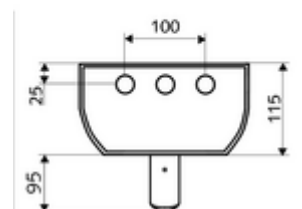

número de artículo: 00 824 08 99

Panel de ducha LINUS DP-SC-T Agua mezclada, termostato ThermoProtect

Adecuado para conexiones desde detrás o para conexiones para montaje en pared desde arriba.

Volumen de suministro

- Panel de ducha temporizado y adosado
  - ThermoProtect termostato según EN 1111, protección contra quemaduras en caso de fallo del suministro de agua fría
  - Botón temporizado SC
  - 2 válvulas antirretorno (EN 1717: EB)
  - Cartucho temporizado SC II
  - Botón de accionamiento para termostato con casquillo de pulsación, posibilidad de bloquear la temperatura a 38 °C
  - 2 prefiltros
- Accesorios de conexión con válvula(s) de aislamiento
- Material de instalación para el montaje mural

Datos técnicos

- duración: 5 - 30 s ajustable (20 s Ajustado de fábrica)
- S_Durchfluss: máx. 9 l/min independiente de la presión
- Presión del caudal: 1,0 - 5,0 bar
- Temperatura de funcionamiento máx.: 70 °C brevemente
- Conexión: 2x DN 15 G 1/2 RE
- Material: Funcionamiento Latón, Cabezal de ducha Latón de acuerdo a la normativa de agua potable alemana, Carcasa Aluminio, Trayectoria del agua Latón resistente a la descincificación de acuerdo a la normativa de agua potable alemana
- Acabado: Funcionamiento Cromo, Cabezal de ducha Cromo, Carcasa Aluminio cepillado, anodizado
- Dimensiones: B 226 mm x A 1200 mm x P 115 mm
- Certificados: Belgaqua

Datos de suministro

- Peso: 15,50 kg/Unidad
- Unidades de embalaje: 1

Artículos relacionados recomendados

Jabonera para panel de ducha LINUS

Artículo No.: 00 809 08 99

Mando termostática EasyGrip

Artículo No.: 29 192 06 99

Válvula de muestreo para cabezal

Artículo No.: 01 817 00 99

Para conexión adosada desde arriba

Juego de tubería para conexión panel de ducha 500 mm

Artículo No.: 08 481 06 99 o

Juego de tubería para conexión panel de ducha 1000 mm

Artículo No.: 08 482 06 99 o

Cubierta de conexiones para panel de ducha LINUS 150 - 450 mm

Artículo No.: 00 839 08 99 o

Cubierta de conexiones para panel de ducha LINUS 451 - 950 mm

Artículo No.: 00 840 08 99 o