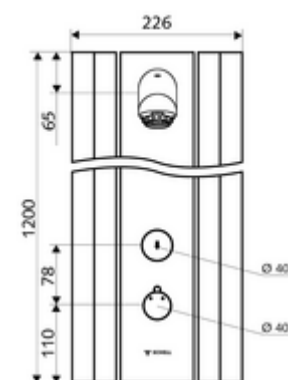

número de artículo: 00 824 08 99

Panel de ducha LINUS DP-SC-T Agua mezclada, termostato ThermoProtect

Adecuado para conexiones desde detrás o para conexiones para montaje en pared desde arriba.

Volumen de suministro

- Panel de ducha temporizado y adosado
  - ThermoProtect termostato según EN 1111, protección contra quemaduras en caso de fallo del suministro de agua fría
  - Botón temporizado SC
  - 2 válvulas antirretorno (EN 1717: EB)
  - Cartucho temporizado SC II
  - Botón de accionamiento para termostato con casquillo de pulsación, posibilidad de bloquear la temperatura a 38 °C
  - 2 prefiltros
- Accesorios de conexión con válvula(s) de aislamiento
- Material de instalación para el montaje mural

Datos técnicos

- duración: 5 - 30 s ajustable (20 s Ajustado de fábrica)
- S_Durchfluss: máx. 9 l/min independiente de la presión
- Presión del caudal: 1,0 - 5,0 bar
- Temperatura de funcionamiento máx.: 70 °C brevemente
- Conexión: 2x DN 15 G 1/2 RE
- Material: Funcionamiento Latón, Cabezal de ducha Latón de acuerdo a la normativa de agua potable alemana, Carcasa Aluminio, Trayectoria del agua Latón resistente a la descincificación de acuerdo a la normativa de agua potable alemana
- Acabado: Funcionamiento Cromo, Cabezal de ducha Cromo, Carcasa Aluminio cepillado, anodizado
- Dimensiones: B 226 mm x A 1200 mm x P 115 mm
- Certificados: Belgaqua

Datos de suministro

- Peso: 15,50 kg/Unidad
- Unidades de embalaje: 1

Artículos relacionados recomendados

Jabonera para panel de ducha LINUS

Artículo No.: 00 809 08 99

Mando termostática EasyGrip

Artículo No.: 29 192 06 99

Válvula de muestreo para cabezal

Artículo No.: 01 817 00 99

Para conexión adosada desde arriba

Juego de tubería para conexión panel de ducha 500 mm

Artículo No.: 08 481 06 99 o

Juego de tubería para conexión panel de ducha 1000 mm

Artículo No.: 08 482 06 99 o

Cubierta de conexiones para panel de ducha LINUS 150 - 450 mm

Artículo No.: 00 839 08 99 o

Cubierta de conexiones para panel de ducha LINUS 451 - 950 mm

Artículo No.: 00 840 08 99 o