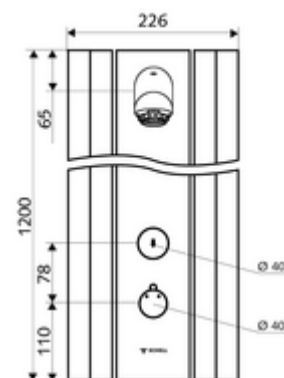

número de artículo: 00 824 08 99

Panel de ducha LINUS DP-SC-T Agua mezclada, termostato ThermoProtect

Adecuado para conexiones desde detrás o para conexiones para montaje en pared desde arriba.

Volumen de suministro

- Panel de ducha temporizado y adosado
  - ThermoProtect termostato según EN 1111, protección contra quemaduras en caso de fallo del suministro de agua fría
  - Botón temporizado SC
  - 2 válvulas antirretorno (EN 1717: EB)
  - Cartucho temporizado SC II
  - Botón de accionamiento para termostato con casquillo de pulsación, posibilidad de bloquear la temperatura a 38 °C
  - 2 prefiltros
- Accesorios de conexión con válvula(s) de aislamiento
- Material de instalación para el montaje mural

Datos técnicos

- duración: 5 - 30 s ajustable (20 s Ajustado de fábrica)
- S_Durchfluss: máx. 9 l/min independiente de la presión
- Presión del caudal: 1,0 - 5,0 bar
- Temperatura de funcionamiento máx.: 70 °C brevemente
- Conexión: 2x DN 15 G 1/2 RE
- Material: Funcionamiento Latón, Cabezal de ducha Latón de acuerdo a la normativa de agua potable alemana, Carcasa Aluminio, Trayectoria del agua Latón resistente a la descincificación de acuerdo a la normativa de agua potable alemana
- Acabado: Funcionamiento Cromo, Cabezal de ducha Cromo, Carcasa Aluminio cepillado, anodizado
- Dimensiones: B 226 mm x A 1200 mm x P 115 mm
- Certificados: Belgaqua

Datos de suministro

- Peso: 15,50 kg/Unidad
- Unidades de embalaje: 1

Artículos relacionados recomendados

Jabonera para panel de ducha LINUS

Artículo No.: 00 809 08 99

Mando termostática EasyGrip

Artículo No.: 29 192 06 99

Válvula de muestreo para cabezal

Artículo No.: 01 817 00 99

Para conexión adosada desde arriba

Juego de tubería para conexión panel de ducha 500 mm

Artículo No.: 08 481 06 99 o

Juego de tubería para conexión panel de ducha 1000 mm

Artículo No.: 08 482 06 99 o

Cubierta de conexiones para panel de ducha LINUS 150 - 450 mm

Artículo No.: 00 839 08 99 o

Cubierta de conexiones para panel de ducha LINUS 451 - 950 mm

Artículo No.: 00 840 08 99 o