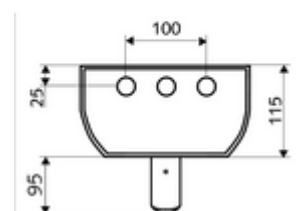

número de artículo: 00 824 08 99

Panel de ducha LINUS DP-SC-T Agua mezclada, termostato ThermoProtect

Adecuado para conexiones desde detrás o para conexiones para montaje en pared desde arriba.

Volumen de suministro

- Panel de ducha temporizado y adosado
  - ThermoProtect termostato según EN 1111, protección contra quemaduras en caso de fallo del suministro de agua fría
  - Botón temporizado SC
  - 2 válvulas antirretorno (EN 1717: EB)
  - Cartucho temporizado SC II
  - Botón de accionamiento para termostato con casquillo de pulsación, posibilidad de bloquear la temperatura a 38 °C
  - 2 prefiltros
- Accesorios de conexión con válvula(s) de aislamiento
- Material de instalación para el montaje mural

Datos técnicos

- duración: 5 - 30 s ajustable (20 s Ajustado de fábrica)
- S_Durchfluss: máx. 9 l/min independiente de la presión
- Presión del caudal: 1,0 - 5,0 bar
- Temperatura de funcionamiento máx.: 70 °C brevemente
- Conexión: 2x DN 15 G 1/2 RE
- Material: Funcionamiento Latón, Cabezal de ducha Latón de acuerdo a la normativa de agua potable alemana, Carcasa Aluminio, Trayectoria del agua Latón resistente a la descincificación de acuerdo a la normativa de agua potable alemana
- Acabado: Funcionamiento Cromo, Cabezal de ducha Cromo, Carcasa Aluminio cepillado, anodizado
- Dimensiones: B 226 mm x A 1200 mm x P 115 mm
- Certificados: Belgaqua

Datos de suministro

- Peso: 15,50 kg/Unidad
- Unidades de embalaje: 1

Artículos relacionados recomendados

Jabonera para panel de ducha LINUS

Artículo No.: 00 809 08 99

Mando termostática EasyGrip

Artículo No.: 29 192 06 99

Válvula de muestreo para cabezal

Artículo No.: 01 817 00 99

Para conexión adosada desde arriba

Juego de tubería para conexión panel de ducha 500 mm

Artículo No.: 08 481 06 99 o

Juego de tubería para conexión panel de ducha 1000 mm

Artículo No.: 08 482 06 99 o

Cubierta de conexiones para panel de ducha LINUS 150 - 450 mm

Artículo No.: 00 839 08 99 o

Cubierta de conexiones para panel de ducha LINUS 451 - 950 mm

Artículo No.: 00 840 08 99 o