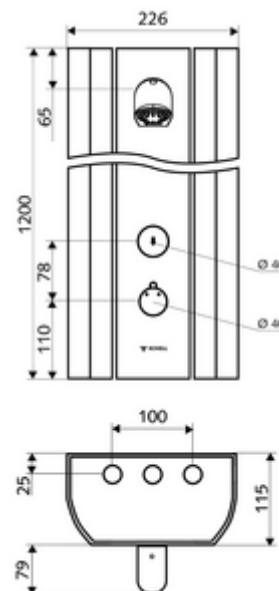

- Panel de ducha temporizado y adosado
  - ThermoProtect termostato según EN 1111, protección contra quemaduras en caso de fallo del suministro de agua fría
  - Botón temporizado SC
  - 2 válvulas antirretorno (EN 1717: EB)
  - Cartucho temporizado SC II
  - Botón de accionamiento para termostato con casquillo de pulsación, posibilidad de bloquear la temperatura a 38 °C
  - 2 prefiltros
  - Electroválvula de 12 V para la realización de desinfección térmica con interruptor (sin SWS, de acuerdo a DVGW W 551)
- COMFORT Cabezal de ducha flexible, ángulo de inclinación ajustable 12 - 32 °, antivandálico, con chorro suave y rociador antical
- Accesorios de conexión con válvula(s) de aislamiento
- Material de instalación para el montaje mural

Datos técnicos

- duración: 5 - 30 s ajustable (20 s Ajustado de fábrica)
- S_Durchfluss: máx. 9 l/min independiente de la presión
- Presión del caudal: 1,0 - 5,0 bar
- Temperatura de funcionamiento máx.: 70 °C brevemente
- Conexión: 2x DN 15 G 1/2 RE
- Material: Funcionamiento Latón, Cabezal de ducha Latón de acuerdo a la normativa de agua potable alemana, Carcasa Aluminio, Trayectoria del agua Latón resistente a la descincificación de acuerdo a la normativa de agua potable alemana
- Acabado: Funcionamiento Cromo, Cabezal de ducha Cromo, Carcasa Aluminio cepillado, anodizado
- Dimensiones: B 226 mm x A 1200 mm x P 115 mm
- Certificados: Belgaqua

Datos de suministro

- Peso: 15,42 kg/Unidad
- Unidades de embalaje: 1

Artículos relacionados necesarios

Interruptor de llave para desinfección térmica	Artículo No.: 01 538 00 99
Transformador empotrado 12 VDC, 100 - 240 VAC, 50 - 60 Hz	Artículo No.: 01 566 00 99 o
Transformador 12 VDC, 100 - 240 VAC, 50 - 60 Hz	Artículo No.: 01 490 00 99 o
Caja de conexiones eléctricas 12 VDC, 100 - 240 VAC, 50 - 60 Hz	Artículo No.: 01 537 00 99 o