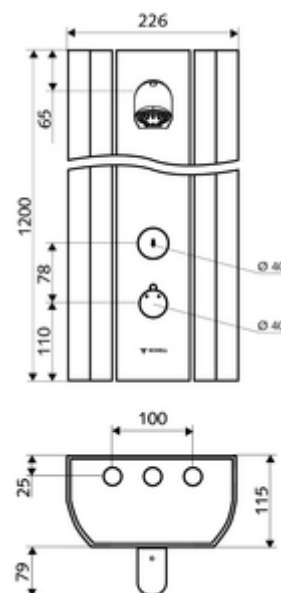

Datos técnicos

- duración: 5 - 30 s ajustable (20 s Ajustado de fábrica)
- S_Durchfluss: máx. 9 l/min independiente de la presión
- Presión del caudal: 1,0 - 5,0 bar
- Temperatura de funcionamiento máx.: 70 °C brevemente
- Conexión: 2x DN 15 G 1/2 RE
- Material: Funcionamiento Latón, Cabezal de ducha Latón de acuerdo a la normativa de agua potable alemana, Carcasa Aluminio, Trayectoria del agua Latón resistente a la descincificación de acuerdo a la normativa de agua potable alemana
- Acabado: Funcionamiento Cromo, Cabezal de ducha Cromo, Carcasa Aluminio cepillado, anodizado
- Dimensiones: B 226 mm x A 1200 mm x P 115 mm
- Certificados: Belgaqua

Datos de suministro

- Peso: 15,42 kg/Unidad
- Unidades de embalaje: 1

Artículos relacionados necesarios

Interruptor de llave para desinfección térmica	Artículo No.: 01 538 00 99
Transformador empotrado 12 VDC, 100 - 240 VAC, 50 - 60 Hz	Artículo No.: 01 566 00 99 o
Transformador 12 VDC, 100 - 240 VAC, 50 - 60 Hz	Artículo No.: 01 490 00 99 o
Caja de conexiones eléctricas 12 VDC, 100 - 240 VAC, 50 - 60 Hz	Artículo No.: 01 537 00 99 o