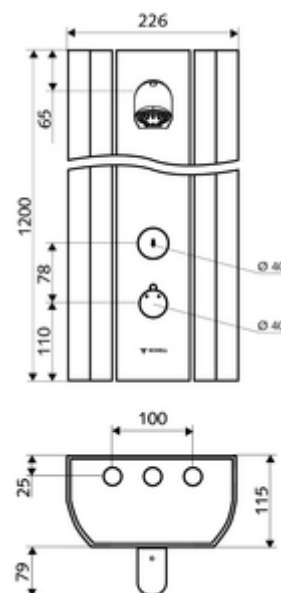

Adecuado para conexiones desde detrás o para conexiones para montaje en pared desde arriba.

Volumen de suministro

- Panel de ducha temporizado y adosado
  - ThermoProtect termostato según EN 1111, protección contra quemaduras en caso de fallo del suministro de agua fría
  - Botón temporizado SC
  - 2 válvulas antirretorno (EN 1717: EB)
  - Cartucho temporizado SC II
  - Botón de accionamiento para termostato con casquillo de pulsación, posibilidad de bloquear la temperatura a 38 °C
  - 2 prefiltros
- COMFORT Cabezal de ducha flexible, ángulo de inclinación ajustable 12 - 32 °, antivandálico, con chorro suave y rociador antical
- Accesorios de conexión con válvula(s) de aislamiento
- Material de instalación para el montaje mural

Datos técnicos

- duración: 5 - 30 s ajustable (20 s Ajustado de fábrica)
- S_Durchfluss: máx. 9 l/min independiente de la presión
- Presión del caudal: 1,0 - 5,0 bar
- Temperatura de funcionamiento máx.: 70 °C brevemente
- Conexión: 2x DN 15 G 1/2 RE
- Material: Funcionamiento Latón, Cabezal de ducha Latón de acuerdo a la normativa de agua potable alemana, Carcasa Aluminio, Trayectoria del agua Latón resistente a la descincificación de acuerdo a la normativa de agua potable alemana
- Acabado: Funcionamiento Cromo, Cabezal de ducha Cromo, Carcasa Aluminio cepillado, anodizado
- Dimensiones: B 226 mm x A 1200 mm x P 115 mm
- Certificados: Belgaqua

Datos de suministro

- Peso: 13,74 kg/Unidad
- Unidades de embalaje: 1

Artículos relacionados recomendados

Jabonera para panel de ducha LINUS	Artículo No.: 00 809 08 99
Mando termostática EasyGrip	Artículo No.: 29 192 06 99
Válvula de muestreo COMFORT Flex	Artículo No.: 01 823 00 99
<u>Para conexión adosada desde arriba</u>	
Juego de tubería para conexión panel de ducha 500 mm	Artículo No.: 08 481 06 99 o
Juego de tubería para conexión panel de ducha 1000 mm	Artículo No.: 08 482 06 99 o
Cubierta de conexiones para panel de ducha LINUS 150 - 450 mm	Artículo No.: 00 839 08 99 o