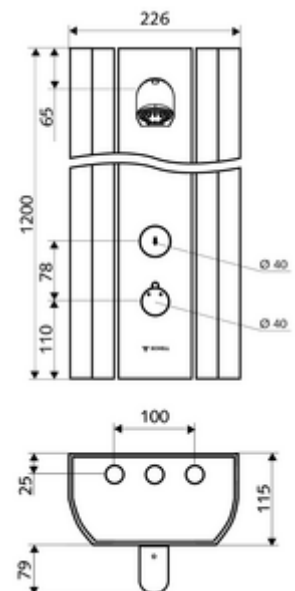

### Volumen de suministro

- Panel de ducha temporizado y adosado
  - ThermoProtect termostato según EN 1111, protección contra quemaduras en caso de fallo del suministro de agua fría
  - Botón temporizado SC
  - 2 válvulas antirretorno (EN 1717: EB)
  - Cartucho temporizado SC II
  - Botón de accionamiento para termostato con casquillo de pulsación, posibilidad de bloquear la temperatura a 38 °C
  - 2 prefiltros
- COMFORT Cabezal de ducha flexible, ángulo de inclinación ajustable 12 - 32 °, antivandálico, con chorro suave y rociador antical
- Accesorios de conexión con válvula(s) de aislamiento
- Material de instalación para el montaje mural

### Datos técnicos

- duración: 5 - 30 s ajustable (20 s Ajustado de fábrica)
- S\_Durchfluss: máx. 9 l/min independiente de la presión
- Presión del caudal: 1,0 - 5,0 bar
- Temperatura de funcionamiento máx.: 70 °C brevemente
- Conexión: 2x DN 15 G 1/2 RE
- Material: Funcionamiento Latón, Cabezal de ducha Latón de acuerdo a la normativa de agua potable alemana, Carcasa Aluminio, Trayectoria del agua Latón resistente a la descincificación de acuerdo a la normativa de agua potable alemana
- Acabado: Funcionamiento Cromo, Cabezal de ducha Cromo, Carcasa Aluminio cepillado, anodizado
- Dimensiones: B 226 mm x A 1200 mm x P 115 mm
- Certificados: Belgaqua

### Artículos relacionados recomendados

Jabonera para panel de ducha LINUS	Artículo No.: 00 809 08 99
Mando termostática EasyGrip	Artículo No.: 29 192 06 99
Válvula de muestreo COMFORT Flex	Artículo No.: 01 823 00 99
<u>Para conexión adosada desde arriba</u>	
Juego de tubería para conexión panel de ducha 500 mm	Artículo No.: 08 481 06 99 o
Juego de tubería para conexión panel de ducha 1000 mm	Artículo No.: 08 482 06 99 o
Cubierta de conexiones para panel de ducha LINUS 150 - 450 mm	Artículo No.: 00 839 08 99 o

Cubierta de conexiones para panel de ducha LINUS    Artículo No.: 00 840 08 99 o  
451 - 950 mm