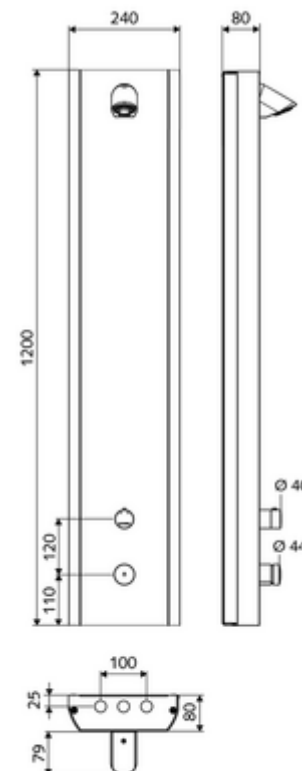

Datos técnicos

- duración: 5 - 30 s ajustable (20 s Ajustado de fábrica)
- S_Durchfluss: máx. 9 l/min independiente de la presión
- Presión del caudal: 1,0 - 5,0 bar
- Presión máx. En reposo: 8 bar
- Temperatura de funcionamiento máx.: 70 °C brevemente
- Conexión: 2x DN 15 G 1/2 RE
- Material: Funcionamiento Latón, Carcasa Acero inoxidable 1.4404, Sistema de tubos Plástico de acuerdo a la normativa de agua potable alemana, Trayectoria del agua Latón de acuerdo a la normativa de agua potable alemana
- Acabado: Funcionamiento Cromo, Carcasa Acero inoxidable cepillado
- Dimensiones: B 240 mm x A 1200 mm x P 80 mm
- Certificados: Belgaqua

Artículos relacionados recomendados

Plato de ducha LINUS Inox	Artículo No.: 00 850 28 99
Juego de tubería para conexión panel de ducha 500 mm	Artículo No.: 08 481 06 99 o
Juego de tubería para conexión panel de ducha 1000 mm	Artículo No.: 08 482 06 99 o
Cubierta de conexiones para panel de ducha LINUS Inox.	Artículo No.: 00 849 28 99 o
Cubierta de conexiones para panel de ducha LINUS Inox.	Artículo No.: 00 851 28 99 o
Mando termostática EasyGrip	Artículo No.: 29 192 06 99
Válvula de muestreo COMFORT Flex	Artículo No.: 01 823 00 99
Cabezal de ducha aireador reductor	Artículo No.: 01 814 06 99