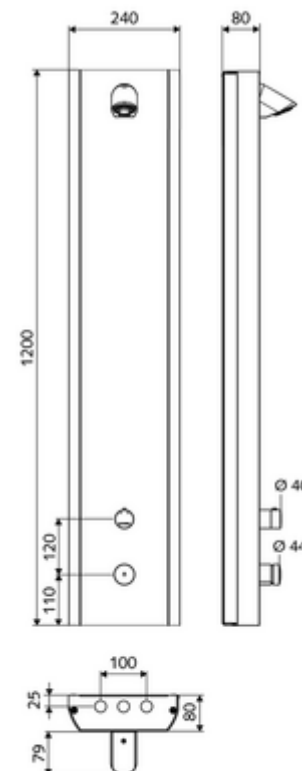

Datos técnicos

- duración: 5 - 30 s ajustable (20 s Ajustado de fábrica)
- S_Durchfluss: máx. 9 l/min independiente de la presión
- Presión del caudal: 1,0 - 5,0 bar
- Presión máx. En reposo: 8 bar
- Temperatura de funcionamiento máx.: 70 °C brevemente
- Conexión: 2x DN 15 G 1/2 RE
- Material: Funcionamiento Latón, Carcasa Acero inoxidable 1.4404, Sistema de tubos Plástico de acuerdo a la normativa de agua potable alemana, Trayectoria del agua Latón de acuerdo a la normativa de agua potable alemana
- Acabado: Funcionamiento Cromo, Carcasa Acero inoxidable cepillado
- Dimensiones: B 240 mm x A 1200 mm x P 80 mm
- Certificados: Belgaqua

Artículos relacionados recomendados

| | |
|--|------------------------------|
| Plato de ducha LINUS Inox | Artículo No.: 00 850 28 99 |
| Juego de tubería para conexión panel de ducha 500 mm | Artículo No.: 08 481 06 99 o |
| Juego de tubería para conexión panel de ducha 1000 mm | Artículo No.: 08 482 06 99 o |
| Cubierta de conexiones para panel de ducha LINUS Inox. | Artículo No.: 00 849 28 99 o |
| Cubierta de conexiones para panel de ducha LINUS Inox. | Artículo No.: 00 851 28 99 o |
| Mando termostática EasyGrip | Artículo No.: 29 192 06 99 |
| Válvula de muestreo COMFORT Flex | Artículo No.: 01 823 00 99 |
| Cabezal de ducha aireador reductor | Artículo No.: 01 814 06 99 |