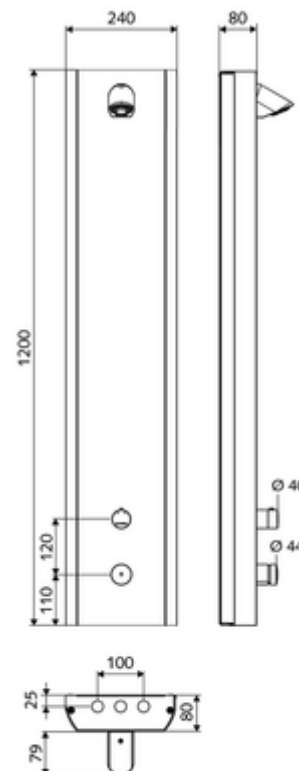

Datos técnicos

- duración: 5 - 30 s ajustable (20 s Ajustado de fábrica)
- S_Durchfluss: máx. 9 l/min independiente de la presión
- Presión del caudal: 1,0 - 5,0 bar
- Presión máx. En reposo: 8 bar
- Temperatura de funcionamiento máx.: 70 °C brevemente
- Conexión: 2x DN 15 G 1/2 RE
- Material: Funcionamiento Latón, Carcasa Acero inoxidable 1.4404, Sistema de tubos Plástico de acuerdo a la normativa de agua potable alemana, Trayectoria del agua Latón de acuerdo a la normativa de agua potable alemana
- Acabado: Funcionamiento Cromo, Carcasa Acero inoxidable cepillado
- Dimensiones: B 240 mm x A 1200 mm x P 80 mm
- Certificados: Belgaqua

Datos de suministro

- Peso: 12,80 kg/Unidad
- Unidades de embalaje: 1

Artículos relacionados necesarios

Interruptor de llave para desinfección térmica	Artículo No.: 01 538 00 99
Transformador empotrado 12 VDC, 100 - 240 VAC, 50 - 60 Hz	Artículo No.: 01 566 00 99 o
Transformador 12 VDC, 100 - 240 VAC, 50 - 60 Hz	Artículo No.: 01 490 00 99 o
Caja de conexiones eléctricas 12 VDC, 100 - 240 VAC, 50 - 60 Hz	Artículo No.: 01 537 00 99 o