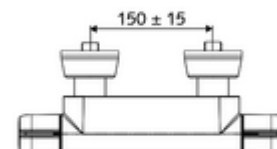

número de artículo: 02 185 06 99

Grifería de ducha adosada MODUS MD-T Agua mezclada, termostato ThermoProtect

Accionamiento manual abierto/cerrado.

Volumen de suministro

- Mezclador de ducha adosado on/ off
  - Cartucho cerámico abierto / cerrado
  - Botón de accionamiento on/off
  - IsoBody carcasa
  - ThermoProtect termostato según EN 1111, posibilidad de bloquear la temperatura a 38 °C, protección antiescaldamiento en caso de fallo del suministro de agua fría
- 2 válvulas antirretorno (EN 1717: EB)
- 2 conexiones en S y embellecedores (de profundidad ajustable)

Datos técnicos

- Temperatura de funcionamiento máx.: 65 °C (para desinfección térmica 80 °C máx. 10 min./día)
- Conexión: 2x DN 15 G 1/2 RE
- Salida: DN 15 G 1/2 RE (abajo)
- Max. Auslauftemperatur: 38 - 43 °C ajustable
- Material: Carcasa Latón de acuerdo a la normativa de agua potable alemana
- Acabado: Cromo
- Certificados: PA-IX 38399/IS, DVGW, Belgaqua
- Clase de ruido: I
- Clase de caudal: S

Datos de suministro

- Peso: 2,10 kg/Unidad
- Unidades de embalaje: 1

Artículos relacionados recomendados

Kit de ducha 900	Artículo No.: 29 207 06 99	o
Kit de ducha 680	Artículo No.: 29 208 06 99	o
Limitador de caudal LEED	Artículo No.: 29 239 00 99	o
Limitador de caudal BREEAM	Artículo No.: 29 240 00 99	o

una noticia

- Sonderwerkzeug 29 242 00 99 notwendig für Thermostat-Wartungsarbeiten.
- Geräuschklasse I nur in Verbindung mit Handbrause mit Geräuschklasse I und Durchflussklasse bis S.