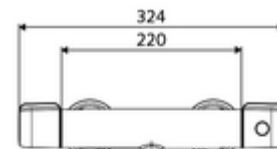

número de artículo: 02 185 06 99

Grifería de ducha adosada MODUS MD-T Agua mezclada, termostato ThermoProtect

Accionamiento manual abierto/cerrado.

Volumen de suministro

- Mezclador de ducha adosado on/ off
  - Cartucho cerámico abierto / cerrado
  - Botón de accionamiento on/off
  - IsoBody carcasa
  - ThermoProtect termostato según EN 1111, posibilidad de bloquear la temperatura a 38 °C, protección antiescaldamiento en caso de fallo del suministro de agua fría
- 2 válvulas antirretorno (EN 1717: EB)
- 2 conexiones en S y embellecedores (de profundidad ajustable)

Datos técnicos

- Temperatura de funcionamiento máx.: 65 °C (para desinfección térmica 80 °C máx. 10 min./día)
- Conexión: 2x DN 15 G 1/2 RE
- Salida: DN 15 G 1/2 RE (abajo)
- Max. Auslauftemperatur: 38 - 43 °C ajustable
- Material: Carcasa Latón de acuerdo a la normativa de agua potable alemana
- Acabado: Cromo
- Certificados: PA-IX 38399/IS, DVGW, Belgaqua
- Clase de ruido: I
- Clase de caudal: S

Datos de suministro

- Peso: 2,10 kg/Unidad
- Unidades de embalaje: 1

Artículos relacionados recomendados

Kit de ducha 900	Artículo No.: 29 207 06 99	o
Kit de ducha 680	Artículo No.: 29 208 06 99	o
Limitador de caudal LEED	Artículo No.: 29 239 00 99	o
Limitador de caudal BREEAM	Artículo No.: 29 240 00 99	o

una noticia

- Sonderwerkzeug 29 242 00 99 notwendig für Thermostat-Wartungsarbeiten.
- Geräuschklasse I nur in Verbindung mit Handbrause mit Geräuschklasse I und Durchflussklasse bis S.